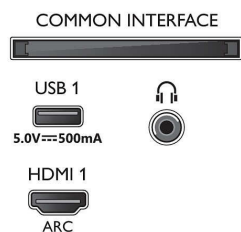

Android TV 4K UHD

Ambilight TV em 3 lados Principais formatos HDR suportados, Dolby Vision e Dolby Atmos, Android TV de 108 cm (43")

Especificações

Ambilight

- Funcionalidades Ambilight: Ambilight incorporado, Modo de jogo, Modo Lounge light, Adaptável à cor da parede
- Versão da Ambilight: em 3 lados

2 colunas frequências médias e altas 10 W, subwoofer 30 W

- Rácio de visualização: 16:9
- Tamanho do ecrã na diagonal (métrico): 108 cm
- Visor: LED 4K Ultra HD

- Resolução do painel: 3840 x 2160
- Taxa de atualização nativa: 60 Hz
- Motor de imagem: Pixel Precise Ultra HD
- Melhoramento de imagem: Dolby Vision, HLG (Hybrid Log Gamma), Compatível com HDR10+
- Tamanho do ecrã na diagonal (pol.): 43 polegadas

Resolução de entrada do ecrã

- Resolução – Taxa de atualização: 576p – 50 Hz, 640 x 480 – 60 Hz, 720p – 50 Hz, 60 Hz, 2560 x 1440 – 60 Hz, 1920 x 1080p – 24 Hz, 25 Hz, 30 Hz,

43PUS8007/12

3840 x 2160p – 24 Hz, 25 Hz, 30 Hz, , 50 Hz, 60 Hz

Sintonizador/receção/transmissão

- Televisão Digital: DVB-T/T2/T2-HD/C/S/S2
- Guia de programação*: Guia de programação eletrónico, 8 dias
- Indicação da força do sinal
- Teletexto: 1000 páginas de Hipertexto
- Suporte de HEVC

Connections

Side