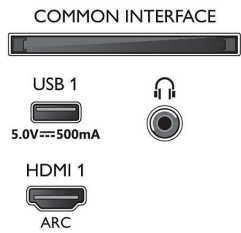

Android TV 4K UHD

Ambilight TV em 3 lados Principais formatos HDR suportados, Dolby Vision e Dolby Atmos, Televisor Android de 164 cm (65")

Especificações

Ambilight

- Funcionalidades Ambilight: Ambilight incorporado, Modo de jogo, Modo Lounge light, Adaptável à cor da parede
- Versão da Ambilight: em 3 lados

2 colunas frequências médias e altas 10 W, subwoofer 30 W

- Rácio de visualização: 16:9
- Tamanho do ecrã na diagonal (métrico): 164 cm
- Visor: LED 4K Ultra HD

- Resolução do painel: 3840 x 2160
- Taxa de atualização nativa: 60 Hz
- Motor de imagem: Pixel Precise Ultra HD
- Melhoramento de imagem: Dolby Vision, HLG (Hybrid Log Gamma), Compatível com HDR10+
- Tamanho do ecrã na diagonal (pol.): 65 polegadas

Resolução de entrada do ecrã

- Resolução – Taxa de atualização: 576p – 50 Hz, 640 x 480 – 60 Hz, 720p – 50 Hz, 60 Hz, 2560 x 1440 – 60 Hz, 1920 x 1080p – 24 Hz, 25 Hz, 30 Hz,

3840 x 2160p – 24 Hz, 25 Hz, 30 Hz, , 50 Hz, 60 Hz

Sintonizador/receção/transmissão

- Televisão Digital: DVB-T/T2/T2-HD/C/S/S2
- Guia de programação*: Guia de programação eletrónico, 8 dias
- Indicação da força do sinal
- Teletexto: 1000 páginas de Hipertexto
- Suporte de HEVC

Connections

Side