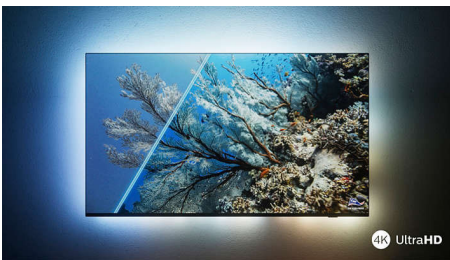

Televisor LED 4K UHD

Desfrute de tudo o que vê com este televisor LED 4K UHD. O motor Philips Pixel Precise Ultra HD otimiza a qualidade da imagem para proporcionar imagens nítidas, cores ricas e movimentos suaves. Obtém sempre a melhor experiência de visualização possível.