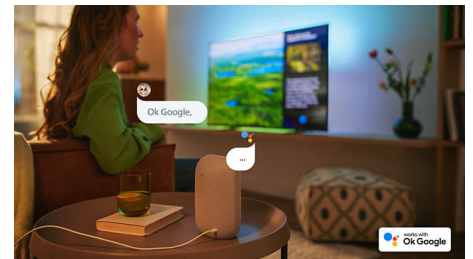

Dolby Vision e Dolby Atmos

Com Dolby Vision e Dolby Atmos integrados, os seus filmes, séries e jogos terão um som e aspeto incríveis. Veja as imagens tal como foram concebidas pelo realizador. Acabaram-se as desilusões com cenas que são demasiado escuras para se perceber! Ouça cada palavra de forma clara. Desfrute dos efeitos de som como se estivessem mesmo a acontecer à sua volta.

Excelente para jogar.

O televisor Philips permite-lhe tirar o máximo partido da sua consola, com jogabilidade rápida e gráficos fluidos. Dispõe de conectividade HDMI com suporte de VRR e uma definição de baixa latência que é ativada automaticamente quando liga a consola. O modo de jogo Ambilight torna as emoções ainda maiores.

Controlo de voz com IA

Pode utilizar a sua voz para controlar o seu televisor Philips Android TV através de qualquer altifalante que tenha o Assistente Google ou de uma aplicação remota Android TV. Quer encontrar aplicações, transmitir conteúdo ou jogar? Basta pedir.