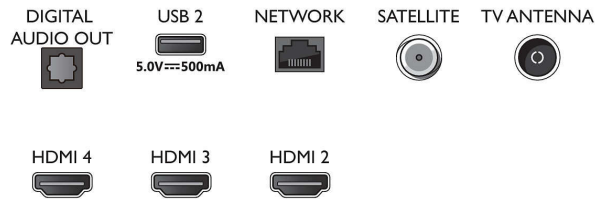

Connections

Side

Bottom

Android TV 4K UHD

Ambilight TV em 3 lados Principais formatos HDR suportados, Dolby Vision e Dolby Atmos, Televisor Android de 164 cm (65")

Especificações

Android TV

- OS: Android TV™ 11 (R)
- Aplicações pré-instaladas: Amazon Prime Video, BBC iplayer, Disney+, Netflix, YouTube
- Tamanho da memória (Flash): 16GB*
- Jogos em nuvem: Stadia