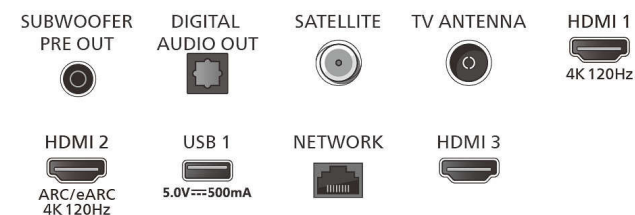

Specificaties

Ambilight

- Ambilight-functies: Past zich aan de muurkleur aan, Lounge-modus, Gamemodus, Ambilight Music, AmbiWakeup, AmbiSleep, werkt met draadloze Philips-luidsprekers voor thuisgebruik, Ambilight-animatie bij opstarten
- Ambilight-versie: Driezijdig

Beeld/scherm

- Schermdiagonaal (inch): 55 inch
- Schermdiagonaal (centimeters): 139 cm
- Display: 4K UHD MiniLED-TV

- Schermresolutie: 3840 x 2160
- Native vernieuwingsfrequentie: 120 Hz
- Beeldengine: P5 Perfect Picture Engine
- Beeldverbetering: Perfect Natural Motion, Micro Dimming Premium, HDR10+, Dolby Vision, HLG (Hybrid Log Gamma), Klaar voor CalMAN, Auto Movie

Schermresolutie

- Resolutie-Vernieuwingsfrequentie: 576p - 50 Hz, 640 x 480 - 60 Hz, 720p - 50 Hz, 60 Hz, 1920 x 1080p - 24 Hz, 25 Hz, 30 Hz, 50 Hz, 60 Hz, 100 Hz,

120 Hz., 2560 x 1440-60 Hz, 120 Hz, 3840 x 2160p - 24 Hz, 25 Hz, 30 Hz, 50 Hz, 60 Hz, 100 Hz, 120 Hz.

Tuner/ontvangst/transmissie

- Digitale TV: DVB-T/T2/T2-HD/C/S/S2
- Videoweergave: PAL, SECAM
- TV-programmagids*: Elektronische programmagids voor 8 dagen
- Signaalsterkte-indicator
- Teletekst: 1000 pagina's Hypertext
- HEVC-ondersteuning

Connections

Side

Bottom