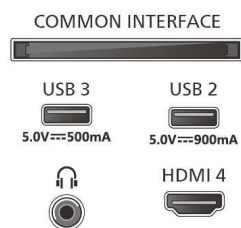

Specificaties

Ambilight

- Ambilight-functies: Past zich aan de muurkleur aan, Lounge-modus, Gamemodus, Ambilight Music, AmbiWakeup, AmbiSleep, werkt met draadloze Philips-luidsprekers voor thuisgebruik, Ambilight-animatie bij opstarten
- Ambilight-versie: Driezijdig

Beeld/scherm

- Schermdiagonaal (inch): 55 inch
- Schermdiagonaal (centimeters): 139 cm
- Display: 4K UHD MiniLED-TV

- Schermresolutie: 3840 x 2160
- Native vernieuwingsfrequentie: 120 Hz
- Beeldengine: P5 Perfect Picture Engine
- Beeldverbetering: Perfect Natural Motion, Micro Dimming Premium, HDR10+, Dolby Vision, HLG (Hybrid Log Gamma), Klaar voor CalMAN, Auto Movie

Schermresolutie

- Resolutie-Vernieuwingsfrequentie: 576p - 50 Hz, 640 x 480 - 60 Hz, 720p - 50 Hz, 60 Hz, 1920 x 1080p - 24 Hz, 25 Hz, 30 Hz, 50 Hz, 60 Hz, 100 Hz,

120 Hz., 2560 x 1440-60 Hz, 120 Hz, 3840 x 2160p - 24 Hz, 25 Hz, 30 Hz, 50 Hz, 60 Hz, 100 Hz, 120 Hz.

Tuner/ontvangst/transmissie

- Digitale TV: DVB-T/T2/T2-HD/C/S/S2
- Videoweergave: PAL, SECAM
- TV-programmagids*: Elektronische programmagids voor 8 dagen
- Signaalsterkte-indicator
- Teletekst: 1000 pagina's Hypertext
- HEVC-ondersteuning

Connections

Side