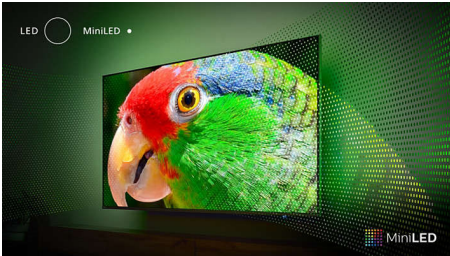

Mini-LED-technologie

Waar je ook naar kijkt, de mini-LED-technologie van The Xtra geeft je een indrukwekkend beeld met diep zwart, haarscherp contrast en levensechte kleuren. Bovendien werkt deze 4K UHD Ambilight TV met alle belangrijke HDR-formaten en bronnen, zodat je meer details ziet, zelfs in donkere en lichte gebieden.

MiniLED TV

MiniLED. Intelligente verlichtingszones (backlight). Ongelooflijk contrast.