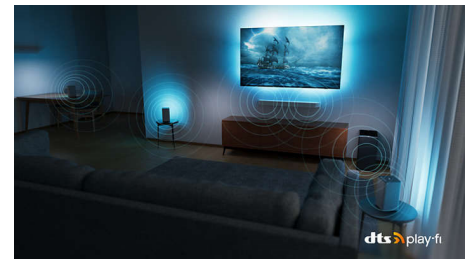

DTS Play-Fi

Met Philips Wireless Home System met DTS Play-Fi kun je in een paar seconden verbinding maken met compatibele soundbars en draadloze luidsprekers in je hele huis. Luister naar films in de keuken. Speel overal muziek af.