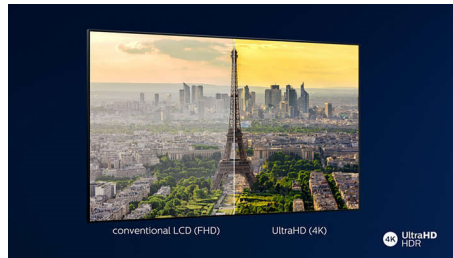

4K UHD HDR

O seu televisor 4K UHD Philips é compatível com os principais formatos HDR, incluindo HDR10+ e Dolby Vision. Quer se trate de uma série imperdível ou do videogame mais recente, as sombras vão ser mais profundas. As superfícies claras vão brilhar. As cores vão ser mais realistas.