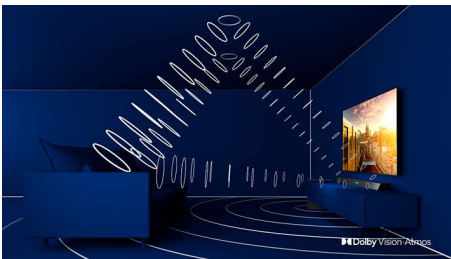

Dolby Vision e Dolby Atmos

Compatível com o som excelente e os formatos de vídeo Dolby, o que significa que os conteúdos HDR que vê têm uma aparência e som gloriosamente reais. Quer seja a série mais recente ou um conjunto de discos Blu-Ray, desfrutará de contraste, luminosidade e cores que refletem as intenções originais do realizador. Também ouvirá um som amplo com clareza, detalhe e profundidade.