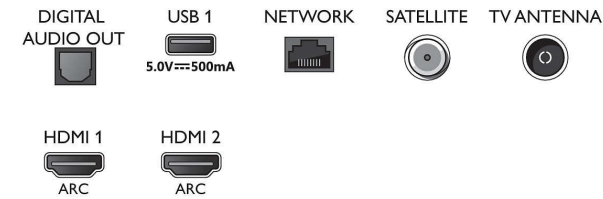

Connections

Side

Bottom

Smart TV LED 4K UHD

Televisor Ambilight de 108 cm (43") Principais formatos HDR suportados, P5 Perfect Picture Engine, Alexa integrada

Especificações

- Teletexto: 1000 páginas de Hipertexto
- Suporte de HEVC