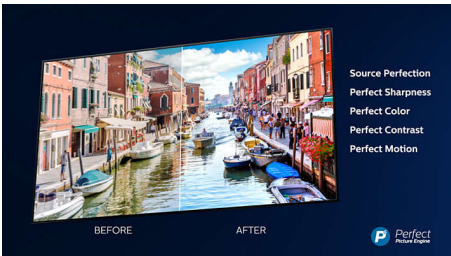

P5 Perfect Picture Engine

O processador Philips P5 Perfect Picture proporciona imagens tão brilhantes como os

conteúdos que adora. Os detalhes ganham visivelmente mais profundidade. As cores são vivas e os tons de pele parecem naturais. O contraste é tão nítido que irá sentir cada detalhe e o movimento é tão suave que nunca vai perder a bola de vista, independentemente da rapidez da jogada.