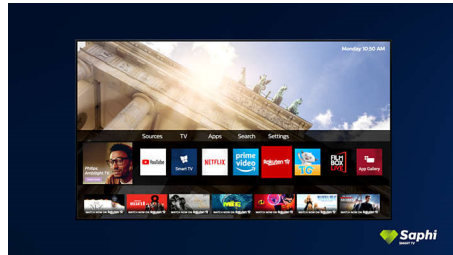

Televisor Saphi Smart TV

O SAPHI é um sistema operativo rápido e intuitivo que permite uma utilização agradável da sua Philips Smart TV. Desfrute do acesso com um único botão a um menu de ícones organizado. Navegue rapidamente entre as aplicações populares da Philips Smart TV, incluindo YouTube, Netflix e muito mais.