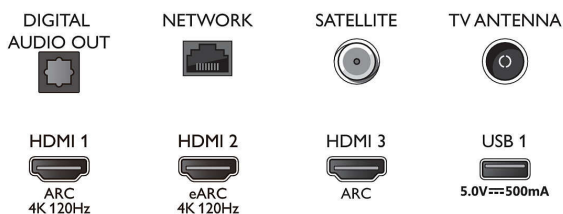

2 colunas frequências médias e altas 10

W, subwoofer 30 W

- Tamanho do ecrã na diagonal (métrico): 108 cm
- Visor: LED 4K Ultra HD
- Resolução do painel: 3840 x 2160
- Taxa de atualização nativa: 120 Hz
- Motor de imagem: P5 Perfect Picture Engine
- Melhoramento de imagem: Micro Dimming Pro, HDR10+, Dolby Vision, Modo de cineasta, Natural Motion, Vasta gama cromática 90% DCI/P3, Pronto para CaIMAN
- Tamanho do ecrã na diagonal (pol.): 43 polegadas

Sintonizador/recepção/transmissão

- Televisão Digital: DVB-T/T2/T2-HD/C/S/S2
- Guia de programação*: Guia de programação eletrónico, 8 dias

Connections

Side

Bottom

Android TV LED 4K UHD

Ambilight TV em 3 lados Principais formatos HDR suportados, Motor de imagem P5 – 120 Hz, Android TV de 108 cm (43")