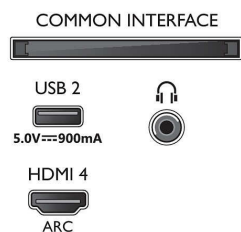

Android TV LED 4K UHD

Ambilight TV em 3 lados Principais formatos HDR suportados, Motor de imagem P5 – 120 Hz, Android TV de 108 cm (43")

43PUS8857/12

Especificações

Ambilight

- Funcionalidades Ambilight: Ambilight+Hue incorporado, Adaptável à cor da parede, Modo Lounge light, Modo de jogo, Ambilight música, AmbiWakeup, AmbiSleep, Altifalantes sem fios em casa Philips, Ambilight Aurora, Animação de arranque do Ambilight
- Versão da Ambilight: em 3 lados

2 colunas frequências médias e altas 10

W, subwoofer 30 W

- Tamanho do ecrã na diagonal (métrico): 108 cm
- Visor: LED 4K Ultra HD
- Resolução do painel: 3840 x 2160
- Taxa de atualização nativa: 120 Hz
- Motor de imagem: P5 Perfect Picture Engine
- Melhoramento de imagem: Micro Dimming Pro, HDR10+, Dolby Vision, Modo de cineasta, Natural Motion, Vasta gama cromática 90% DCI/P3, Pronto para CaIMAN
- Tamanho do ecrã na diagonal (pol.): 43 polegadas

Resolução de entrada do ecrã

- Resolução – Taxa de atualização: 576p – 50 Hz, 640 x 480 – 60 Hz, 720p – 50 Hz, 60 Hz, 2560 x 1440 - 60 Hz, 120 Hz, 1920 x 1080p - 24 Hz, 25 Hz, 30 Hz, 50 Hz, 3840 x 2160p - 24 Hz, 25 Hz, 30 Hz, 50 Hz, , 60 Hz, 100 Hz, 120 Hz.

Sintonizador/recepção/transmissão

- Televisão Digital: DVB-T/T2/T2-HD/C/S/S2
- Guia de programação*: Guia de programação eletrónico, 8 dias

Connections

Side