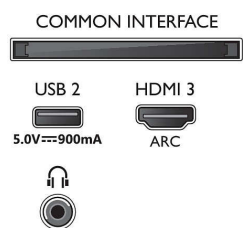

- Resolução do painel: 3840x2160
- Motor de imagem: P5 Perfect Picture Engine
- Melhoria de imagem: Ultra Resolution, Dolby Vision, HDR10+, 1700 ppi, HLG (Hybrid Log Gamma)
- Tamanho do ecrã na diagonal (pol.): 58 polegadas

Resolução suportada do ecrã

- Entradas para computador em todos os HDMI: até 4K UHD 3840 x 2160 a 60 Hz, HDR suportado, HDR10/ HLG
- Entradas de vídeo em todos os HDMI: até 4K UHD

3840 x 2160 a 60 Hz, Compatível com HDR, HDR10/HLG (Hybrid Log Gamma), HDR10+/Dolby Vision

Connections

Side

Bottom

Smart TV LED 4K UHD

Televisor Ambilight de 146 cm (58") Principais formatos HDR suportados, P5 Perfect Picture Engine, Alexa integrada

Especificações

- Teletexto: 1000 páginas de Hipertexto
- Suporte de HEVC