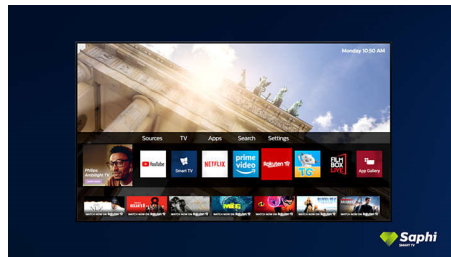

Televisor Saphi Smart TV

O SAPHI é um sistema operativo rápido e intuitivo que permite uma utilização agradável da sua Philips Smart TV. Desfrute do acesso com um único botão a um menu de ícones organizado. Navegue rapidamente entre as aplicações populares da Philips Smart TV, incluindo YouTube, Netflix e muito mais.