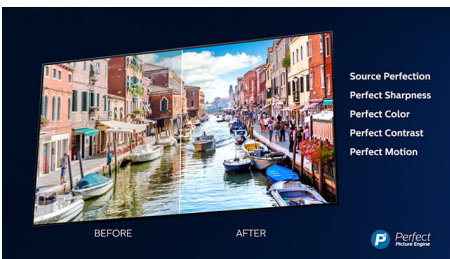

P5 Perfect Picture Engine

O processador Philips P5 Perfect Picture proporciona imagens tão brilhantes como os

conteúdos que adora. Os detalhes ganham visivelmente mais profundidade. As cores são vivas e os tons de pele parecem naturais. O contraste é tão nítido que irá sentir cada detalhe e o movimento é tão suave que nunca vai perder a bola de vista, independentemente da rapidez da jogada.