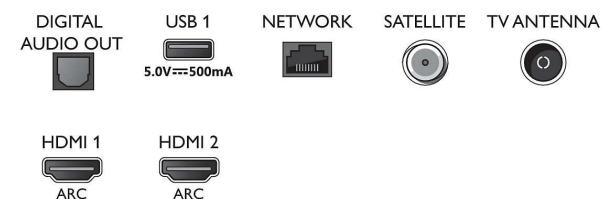

Connections

Side

Bottom

Smart TV LED 4K UHD

Televisor Ambilight de 146 cm (58") Principais formatos HDR suportados, P5 Perfect Picture Engine, Alexa integrada

Especificações

- Teletexto: 1000 páginas de Hipertexto
- Suporte de HEVC