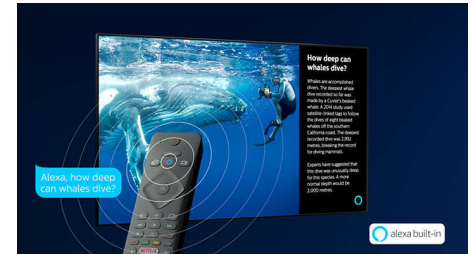

Televisor Saphi Smart TV

O SAPHI é um sistema operativo rápido e intuitivo que permite uma utilização agradável da sua Philips Smart TV. Desfrute da ótima qualidade de imagem e do acesso com um único botão a um menu de ícones organizado. Controle o seu televisor com facilidade e

65PUS6814/12

navegue rapidamente entre as aplicações populares da Philips Smart TV, incluindo YouTube, Netflix e muito mais.

Alexa integrada

Agora, pode utilizar a sua voz para controlar o televisor Philips Smart TV. Mude de canais de televisão ao dizer os seus nomes. Mude para a sua consola de jogos. Controle dispositivos domésticos inteligentes como as luzes e o termóstato. Pode fazer tudo isto e muito mais com a Alexa.