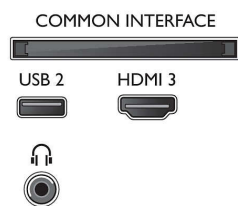

Especificações

Ambilight

- Versão da Ambilight: em 3 lados

2 colunas frequências médias e altas 10 W, subwoofer 30 W

- Rácio de visualização: 16:9
- Tamanho do ecrã na diagonal (métrico): 164 cm
- Visor: LED 4K Ultra HD
- Resolução do painel: 3840x2160
- Melhoramento de imagem: Micro Dimming, Ultra Resolution, 1200 ppi, Dolby Vision, HDR10+
- Tamanho do ecrã na diagonal (pol.): 65 polegadas

Resolução suportada do ecrã

- Entradas para computador em todos os HDMI: até 4K UHD 3840 x 2160 a 60 Hz
- Entradas de vídeo em todos os HDMI: até 4K UHD 3840 x 2160 a 60 Hz, Compatível com HDR, HDR10/HLG (Hybrid Log Gamma), HDR10+/Dolby Vision

Sintonizador/receção/transmissão

- Televisão Digital: DVB-T/T2/T2-HD/C/S/S2
- Reprodução de vídeo: NTSC, PAL, SECAM
- Suporte de MPEG: MPEG2, MPEG4
- Guia de programação*: Guia de programação eletrónico, 8 dias

- Indicação da força do sinal
- Teletexto: 1000 páginas de Hipertexto
- Suporte de HEVC

Funcionalidades da Smart TV

- Interação com utilizador: SimplyShare, Com certificação Wi-Fi Miracast*
- Televisor interativo: HbbTV
- Programa: Pausa TV, Gravação USB*
- Aplicações da SmartTV*: Lojas de vídeo online, Navegador de Internet aberto, TV on Demand, YouTube
- Facilidade de Instalação: Deteção automática de dispositivos Philips, Assistente de instalação de

Connections

Side