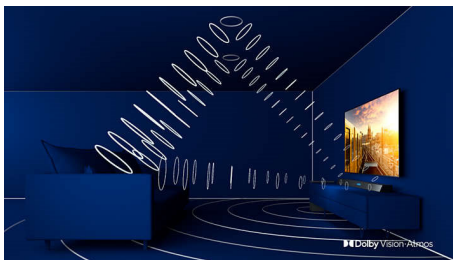

Smart TV LED 4K UHD

Televisor Ambilight de 164 cm (65") Índice de desempenho da imagem 1200, HDR 10+, Pixel Precise Ultra HD

Destaques

Televisor LED 4K

Com quatro vezes a resolução do Full HD convencional, o Ultra HD ilumina o seu ecrã com mais de 8 milhões de píxeis e a nossa tecnologia exclusiva de aumento de resolução Ultra Resolution. Experimente imagens melhoradas independentemente do conteúdo original e desfrute de uma imagem mais nítida com maior profundidade, contraste, movimento natural e nitidez de detalhes.

Pixel Precise Ultra HD

A beleza do televisor 4K Ultra HD está no prazer dos detalhes. O motor Pixel Precise Ultra HD da Philips converte qualquer imagem de entrada em resolução UHD deslumbrante no seu ecrã. Desfrute de imagens em movimento suaves, mas nítidas e de um contraste excepcional. Descubra pretos mais profundos, brancos mais brancos, cores vivas e tons de pele naturais – em qualquer ocasião e de qualquer fonte.

Dolby Vision e Dolby Atmos

Compatível com o som excelente e os formatos de vídeo Dolby, o que significa que os conteúdos HDR que vê têm uma aparência e som gloriosamente reais. Quer seja a série mais recente ou um conjunto de discos Blu-Ray, desfrutará de contraste, luminosidade e

cores que refletem as intenções originais do realizador. Também ouvirá um som amplo com clareza, detalhe e profundidade.