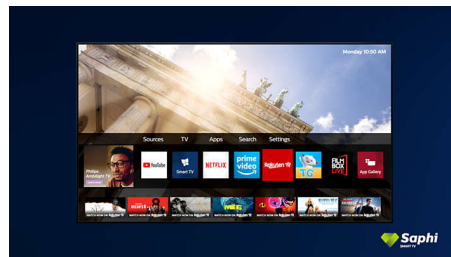

Dolby Vision e Dolby Atmos

Compatível com o som excelente e os formatos de vídeo Dolby, o que significa que os conteúdos HDR que vê têm uma aparência e som gloriosamente reais. Quer seja a série mais recente ou um conjunto de discos Blu-Ray, desfrutará de contraste, luminosidade e

Televisor Saphi Smart TV

O SAPHI é um sistema operativo rápido e intuitivo que permite uma utilização agradável da sua Philips Smart TV. Desfrute da ótima qualidade de imagem e do acesso com um único botão a um menu de ícones organizado. Controle o seu televisor com facilidade e