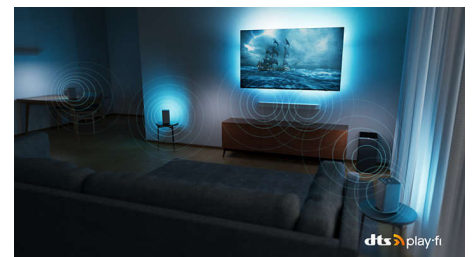

## DTS Play-Fi

Met Philips Wireless Home System met DTS Play-Fi kun je in een paar seconden verbinding maken met compatibele soundbars en draadloze luidsprekers in je hele huis. Luister naar films in de keuken. Speel overal muziek af.