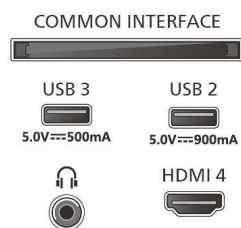

Specificaties

Ambilight

- Ambilight-functies: Past zich aan de muurkleur aan, Lounge-modus, Gamemodus, Ambilight Music, AmbiWakeup, AmbiSleep, werkt met draadloze Philips-luidsprekers voor thuisgebruik, Ambilight-animatie bij opstarten
- Ambilight-versie: Driezijdig

Beeld/scherm

- Schermdiagonaal (inch): 65 inch
- Schermdiagonaal (centimeters): 164 cm
- Display: 4K UHD MiniLED-TV

- Schermresolutie: 3840 x 2160
- Native vernieuwingsfrequentie (Native refresh rate): 120 Hz
- Beeldengine: P5 Perfect Picture Engine
- Beeldverbetering: Perfect Natural Motion, Micro Dimming Premium, HDR10+, Dolby Vision, HLG (Hybrid Log Gamma), Klaar voor CalMAN

Schermresolutie

- Resolution-Refresh rate (vernieuwingsfrequentie): 576p - 50 Hz, 640 x 480 - 60 Hz, 720p - 50 Hz, 60 Hz, 1920 x 1080p - 24 Hz, 25 Hz, 30 Hz, 50 Hz, 60

Hz,100 Hz, 120 Hz., 2560 x 1440-60 Hz,120 Hz, 3840 x 2160p - 24 Hz, 25 Hz, 30 Hz, 50 Hz, ,60 Hz,100 Hz, 120 Hz.

Tuner/ontvangst/transmissie

- Digitale TV: DVB-T/T2/T2-HD/C/S/S2
- Videoweergave: PAL, SECAM
- TV-programmagids*: Elektronische programmagids voor 8 dagen
- Signaalsterkte-indicator
- Teletekst: 1000 pagina's Hypertext
- HEVC-ondersteuning

Connections

Side