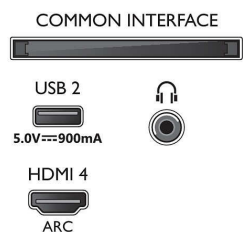

Android TV LED 4K UHD

Ambilight TV em 3 lados Principais formatos HDR suportados, Motor de imagem P5 – 120 Hz, Televisor Android de 139 cm (55")

55PUS8857/12

Especificações

Ambilight

- Funcionalidades Ambilight: Ambilight+Hue incorporado, Ambilight música, Modo de jogo, Adaptável à cor da parede, Modo Lounge light, AmbiWakeup, AmbiSleep, Altifalantes sem fios em casa Philips, Ambilight Aurora, Animação de arranque do Ambilight
- Versão da Ambilight: em 3 lados

2 colunas frequências médias e altas 10

W, subwoofer 30 W

- Tamanho do ecrã na diagonal (métrico): 139 cm
- Visor: LED 4K Ultra HD
- Resolução do painel: 3840 x 2160
- Taxa de atualização nativa: 120 Hz
- Motor de imagem: P5 Perfect Picture Engine
- Melhoramento de imagem: HDR10+, Dolby Vision, Micro Dimming Pro, Modo de cineasta, Natural Motion, Vasta gama cromática 90% DCI/P3, Pronto para CaIMAN
- Tamanho do ecrã na diagonal (pol.): 55 polegadas

Resolução de entrada do ecrã

- Resolução – Taxa de atualização: 576p – 50 Hz, 640 x 480 – 60 Hz, 720p – 50 Hz, 60 Hz, 2560 x 1440 - 60 Hz, 120 Hz, 1920 x 1080p - 24 Hz, 25 Hz, 30 Hz, 50 Hz, 3840 x 2160p - 24 Hz, 25 Hz, 30 Hz, 50 Hz, , 60 Hz, 100 Hz, 120 Hz.

Sintonizador/recepção/transmissão

- Televisão Digital: DVB-T/T2/T2-HD/C/S/S2
- Guia de programação*: Guia de programação eletrónico, 8 dias

Connections

Side