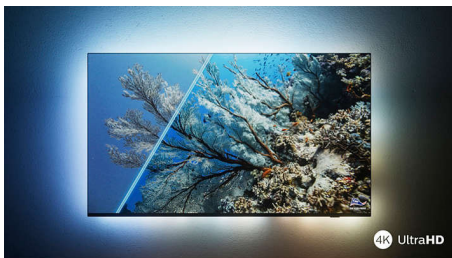

### Imagem HDR vibrante

Quer desfrutar de uma imagem perfeita em cada cena? O seu televisor Philips 4K UHD TV é compatível com todos os principais formatos HDR, o que significa que obtém imagens brilhantes e nítidas. Verá todos os detalhes, mesmo em áreas mais luminosas e mais escuras.