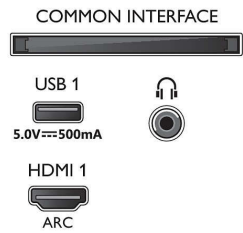

Android TV LED 4K UHD

Ambilight TV em 3 lados Principais formatos HDR suportados, Dolby Vision e Dolby Atmos, Televisor Android de 189 cm (75")

Especificações

Ambilight

- Funcionalidades Ambilight: Ambilight incorporado, Modo de jogo, Modo Lounge light, Adaptável à cor da parede
- Versão da Ambilight: em 3 lados

2 colunas frequências médias e altas 10 W, subwoofer 30 W

- Rácio de visualização: 16:9
- Tamanho do ecrã na diagonal (métrico): 189 cm
- Visor: LED 4K Ultra HD

- Resolução do painel: 3840 x 2160
- Taxa de atualização nativa: 60 Hz
- Motor de imagem: Pixel Precise Ultra HD
- Melhoramento de imagem: Dolby Vision, HLG (Hybrid Log Gamma), Compatível com HDR10+
- Tamanho do ecrã na diagonal (pol.): 75 polegadas

Resolução de entrada do ecrã

- Resolução – Taxa de atualização: 576p – 50 Hz, 640 x 480 – 60 Hz, 720p – 50 Hz, 60 Hz, 2560 x 1440 – 60 Hz, 1920 x 1080p – 24 Hz, 25 Hz, 30 Hz,

75PUS8007/12

3840 x 2160p – 24 Hz, 25 Hz, 30 Hz, , 50 Hz, 60 Hz

Sintonizador/receção/transmissão

- Televisão Digital: DVB-T/T2/T2-HD/C/S/S2
- Guia de programação*: Guia de programação eletrónico, 8 dias
- Indicação da força do sinal
- Teletexto: 1000 páginas de Hipertexto
- Suporte de HEVC

Connections

Side