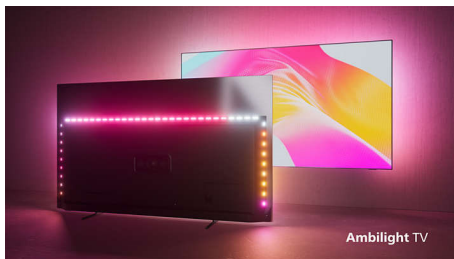

PHILIPS

Android TV LED 4K UHD

Ambilight TV em 3 lados Principais formatos HDR suportados, Dolby Vision e Dolby Atmos, Televisor Android de 189 cm (75")

Destques

75PUS8007/12

Philips Ambilight

Com o Philips Ambilight, a experiência brilhante de um televisor Philips é ainda melhor! As luzes LED à volta da extremidade do televisor brilham e mudam de cor em perfeita sintonia com as cores da ação no ecrã, ou com a música. É tão acolhedor e envolvente que vai perguntar-se como conseguiu ver televisão sem ele.

Televisor LED 4K UHD

Desfrute de tudo o que vê com este televisor LED 4K UHD. O motor Philips Pixel Precise Ultra HD otimiza a qualidade da imagem para proporcionar imagens nítidas, cores ricas e movimentos suaves. Obtém sempre a melhor experiência de visualização possível.