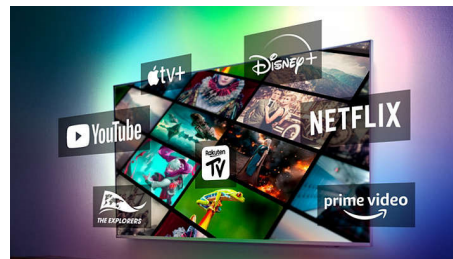

Android TV

O seu televisor Philips Android TV fornece-lhe os conteúdos que quer, quando quiser. Pode personalizar o ecrã inicial para apresentar as suas aplicações favoritas, facilitando o início de transmissão de filmes e programas de que gosta. Ou retome do ponto em que parou.