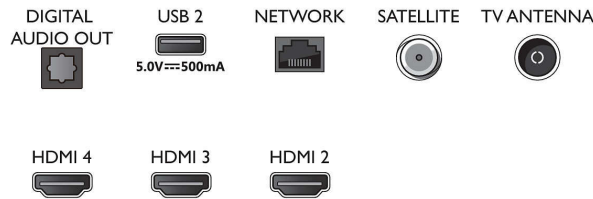

Connections

Side

Bottom

Android TV LED 4K UHD

Ambilight TV em 3 lados Principais formatos HDR suportados, Dolby Vision e Dolby Atmos, Televisor Android de 189 cm (75")

Especificações

Android TV

- OS: Android TV™ 11 (R)
- Aplicações pré-instaladas: Amazon Prime Video, BBC iplayer, Disney+, Netflix, YouTube
- Tamanho da memória (Flash): 16GB*
- Jogos em nuvem: Stadia