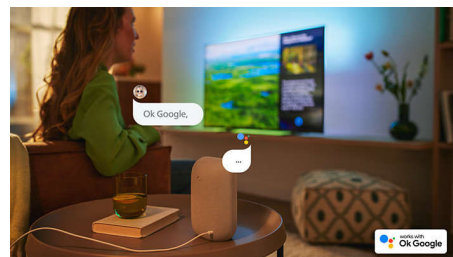

Dolby Vision e Dolby Atmos

Com Dolby Vision e Dolby Atmos integrados, os seus filmes, séries e jogos terão um som e aspeto incríveis. Veja as imagens tal como foram concebidas pelo realizador. Acabaram-se as desilusões com cenas que são demasiado escuras para se perceber! Ouça cada palavra de forma clara. Desfrute dos efeitos de som como se estivessem mesmo a acontecer à sua volta.

Controlo de voz com IA

Pode utilizar a sua voz para controlar o seu televisor Philips Android TV através de qualquer altifalante que tenha o Assistente Google ou de uma aplicação remota Android TV. Quer encontrar aplicações, transmitir conteúdo ou jogar? Basta pedir.