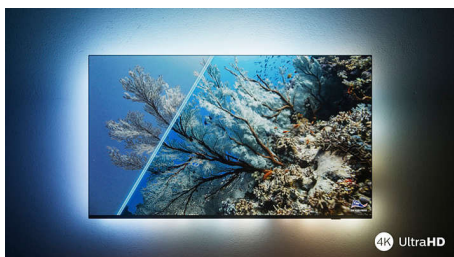

Televisor LED 4K UHD

Desfrute de tudo o que vê com este televisor LED 4K UHD. O motor Philips Pixel Precise Ultra HD otimiza a qualidade da imagem para proporcionar imagens nítidas, cores ricas e movimentos suaves. Obtém sempre a melhor experiência de visualização possível.