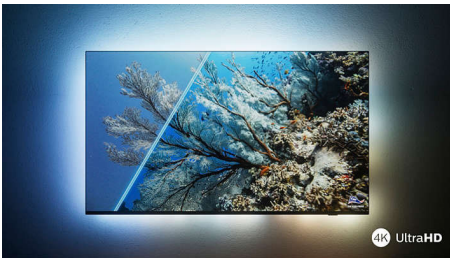

### Imagem HDR vibrante

Quer desfrutar de uma imagem perfeita em cada cena? O seu televisor Philips 4K UHD TV é compatível com todos os principais formatos HDR, o que significa que obtém imagens brilhantes e nítidas. Verá todos os detalhes, mesmo em áreas mais luminosas e mais escuras.