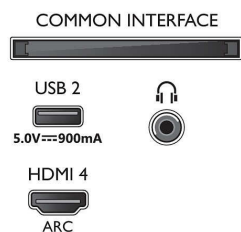

Android TV LED 4K UHD

Ambilight TV em 3 lados Principais formatos HDR suportados, Motor de imagem P5 – 120 Hz, Android TV de 108 cm (43")

43PUS8807/12

Especificações

Ambilight

- Funcionalidades Ambilight: Ambilight+Hue incorporado, Adaptável à cor da parede, Modo Lounge light, Modo de jogo, Ambilight música, AmbiWakeup, AmbiSleep, Altifalantes sem fios em casa Philips, Ambilight Aurora, Animação de arranque do Ambilight
- Versão da Ambilight: em 3 lados

2 colunas frequências médias e altas 10

W, subwoofer 30 W

- Tamanho do ecrã na diagonal (métrico): 108 cm
- Visor: LED 4K Ultra HD
- Resolução do painel: 3840 x 2160
- Taxa de atualização nativa: 120 Hz
- Motor de imagem: P5 Perfect Picture Engine
- Melhoramento de imagem: Dolby Vision, HDR10+, Micro Dimming Pro, Modo de cineasta, Natural Motion, Vasta gama cromática 90% DCI/P3, Pronto para CaIMAN
- Tamanho do ecrã na diagonal (pol.): 43 polegadas

Resolução de entrada do ecrã

- Resolução – Taxa de atualização: 576p – 50 Hz, 640 x 480 – 60 Hz, 720p – 50 Hz, 60 Hz, 2560 x 1440 - 60 Hz, 120 Hz, 1920 x 1080p - 24 Hz, 25 Hz, 30 Hz, 50 Hz, 3840 x 2160p - 24 Hz, 25 Hz, 30 Hz, 50 Hz, , 60 Hz, 100 Hz, 120 Hz.

Sintonizador/recepção/transmissão

- Televisão Digital: DVB-T/T2/T2-HD/C/S/S2
- Guia de programação*: Guia de programação eletrónico, 8 dias

Connections

Side