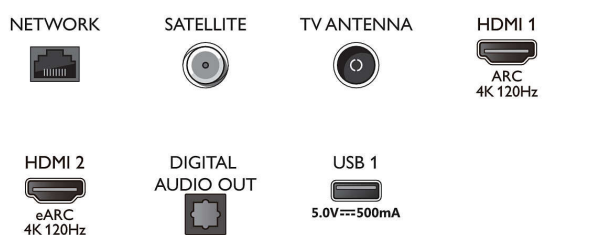

Android TV 4K UHD

P5 AI perfect picture engine Som Dolby Atmos, Ambilight TV em 4 lados, Televisor Android de 139 cm (55")

55OLED837/12

Especificações

Ambilight

- Funcionalidades Ambilight: Ambilight+Hue incorporado, Ambilight música, Modo de jogo, Adaptável à cor da parede, Modo Lounge light, AmbiWakeUp, AmbiSleep, Altifalantes sem fios em casa Philips, Ambilight Aurora, Animação de arranque do Ambilight
- Versão da Ambilight: em 4 lados de próxima geração

2 colunas frequências médias e altas 10

W, subwoofer 30 W

- Tamanho do ecrã na diagonal (métrico): 139 cm
- Visor: OLED 4K Ultra HD
- Resolução do painel: 3840 x 2160
- Taxa de atualização nativa: 120 Hz
- Motor de imagem: P5 AI Perfect Picture Engine
- Melhoria de imagem: Vasta gama cromática 99% DCI/P3, Dolby Vision, Perfect Natural Motion, Micro Dimming Perfect, Modo IA PQ, Pronto para CalMAN, HDR10+ adaptável, Modo IMAX

Enhanced, Modo de cineasta

- Tamanho do ecrã na diagonal (pol.): 55 polegadas

Resolução de entrada do ecrã

- Resolução – Taxa de atualização: 576p – 50 Hz, 640 x 480 – 60 Hz, 720p – 50 Hz, 60 Hz, 2560 x 1440 - 60 Hz, 120 Hz, 1920 x 1080p - 24 Hz, 25 Hz, 30 Hz, 50 Hz, 3840 x 2160p - 24 Hz, 25 Hz, 30 Hz, 50 Hz, 60 Hz, 100 Hz, 120 Hz.

Connections

Side

Bottom