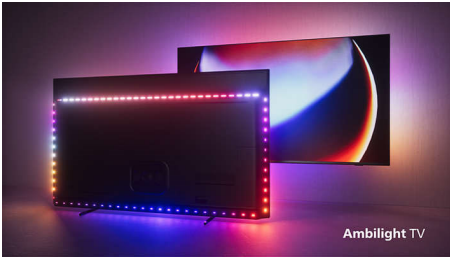

PHILIPS

Android TV 4K UHD

P5 AI perfect picture engine Som Dolby Atmos, Ambilight TV em 4 lados, Televisor Android de 139 cm (55")

55OLED837/12

Destques

Ambilight em 4 lados

Com o Ambilight, a experiência incrível de um televisor OLED Philips é ainda melhor! As luzes LED nos quatro lados do televisor brilham e mudam de cor em perfeita sintonia com as cores da ação no ecrã, ou com a música. É tão acolhedor e envolvente que vai perguntar-se como conseguiu ver televisão sem ele.

Televisor OLED da Philips

Quer sentir todo o poder de cada cena? A imagem realista do televisor Philips OLED é sempre incrível, mesmo quando não está em frente a ele. Os pretos mantêm sempre o mesmo tom, sem cinzentos, e verá todos os detalhes em sombras ou áreas mais luminosas. É compatível com os principais formatos HDR: deixe-se envolver de uma forma totalmente nova.