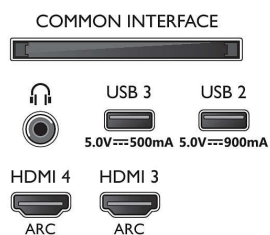

Android TV 4K UHD

P5 AI perfect picture engine Som Dolby Atmos, Ambilight TV em 4 lados, Televisor Android de 139 cm (55")

55OLED837/12

Especificações

Ambilight

- Funcionalidades Ambilight: Ambilight+Hue incorporado, Ambilight música, Modo de jogo, Adaptável à cor da parede, Modo Lounge light, AmbiWakeUp, AmbiSleep, Altifalantes sem fios em casa Philips, Ambilight Aurora, Animação de arranque do Ambilight
- Versão da Ambilight: em 4 lados de próxima geração

2 colunas frequências médias e altas 10

W, subwoofer 30 W

- Tamanho do ecrã na diagonal (métrico): 139 cm
- Visor: OLED 4K Ultra HD
- Resolução do painel: 3840 x 2160
- Taxa de atualização nativa: 120 Hz
- Motor de imagem: P5 AI Perfect Picture Engine
- Melhoria de imagem: Vasta gama cromática 99% DCI/P3, Dolby Vision, Perfect Natural Motion, Micro Dimming Perfect, Modo IA PQ, Pronto para CalMAN, HDR10+ adaptável, Modo IMAX

Enhanced, Modo de cineasta

- Tamanho do ecrã na diagonal (pol.): 55 polegadas

Resolução de entrada do ecrã

- Resolução – Taxa de atualização: 576p – 50 Hz, 640 x 480 – 60 Hz, 720p – 50 Hz, 60 Hz, 2560 x 1440 - 60 Hz, 120 Hz, 1920 x 1080p - 24 Hz, 25 Hz, 30 Hz, 50 Hz, 3840 x 2160p - 24 Hz, 25 Hz, 30 Hz, 50 Hz, 60 Hz, 100 Hz, 120 Hz.

Connections

Side