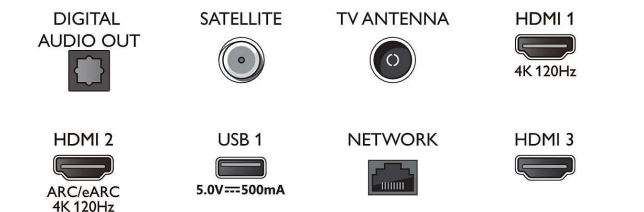

2 colunas frequências médias e altas 10 W, subwoofer 30 W

- Tamanho do ecrã na diagonal (pol.): 65 polegada
- Tamanho do ecrã na diagonal (métrico): 164 cm
- Visor: LED 4K Ultra HD

- Resolução do painel: 3840 x 2160
- Taxa de atualização nativa: 120 Hz
- Motor de imagem: P5 Perfect Picture Engine
- Melhoramento de imagem: Micro Dimming Pro, Vasta gama cromática 90% DCI/P3, HDR10+, Dolby Vision, Pronto para CalMAN, Perfect Natural Motion, HLG (Hybrid Log Gamma)

Android TV

- OS: Google TV™

Connections

Side

Bottom

Televisor 4K com Ambilight

Televisor Ambilight de 164 cm (65") Motor de imagem P5 – 120 Hz, Principais formatos HDR suportados, Google TV™

Especificações

- Aplicações pré-instaladas: Google Play Movies*, Pesquisa Google, YouTube, Netflix, Apple TV, Amazon Prime Video, Disney+, YouTube Music, Aplicação de Fitness, Ambilight Aurora
- Tamanho da memória (Flash): 16GB*
- Jogos em nuvem: Geforce Now