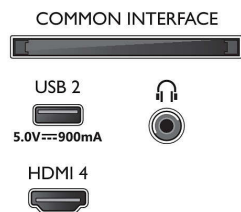

Televisor 4K com Ambilight

Televisor Ambilight de 164 cm (65") Motor de imagem P5 – 120 Hz, Principais formatos HDR suportados, Google TV™

Especificações

Ambilight

- Funcionalidades Ambilight: Adaptável à cor da parede, Modo Lounge light, Modo de jogo, Ambilight música, AmbiWakeup, AmbiSleep, Altifalantes sem fios em casa Philips, Animação de arranque do Ambilight
- Versão da Ambilight: em 3 lados

2 colunas frequências médias e altas 10 W, subwoofer 30 W

- Tamanho do ecrã na diagonal (pol.): 65 polegada
- Tamanho do ecrã na diagonal (métrico): 164 cm
- Visor: LED 4K Ultra HD

- Resolução do painel: 3840 x 2160
- Taxa de atualização nativa: 120 Hz
- Motor de imagem: P5 Perfect Picture Engine
- Melhoramento de imagem: Micro Dimming Pro, Vasta gama cromática 90% DCI/P3, HDR10+, Dolby Vision, Pronto para CalMAN, Perfect Natural Motion, HLG (Hybrid Log Gamma)

Resolução de entrada do ecrã

- Resolução – Taxa de atualização: 576p – 50 Hz, 640 x 480 – 60 Hz, 720p – 50 Hz, 60 Hz, 1920 x 1080p - 24 Hz, 25 Hz, 30 Hz, 50 Hz, , 60 Hz, 100 Hz, 120 Hz., 2560 x 1440 - 60 Hz, 120 Hz, 3840 x

65PUS8808/12

2160p - 24 Hz, 25 Hz, 30 Hz, 50 Hz, , 60 Hz, 100 Hz, 120 Hz.

Sintonizador/receção/transmissão

- Televisão Digital: DVB-T/T2/T2-HD/C/S/S2
- Guia de programação*: Guia de programação eletrónico, 8 dias
- Indicação da força do sinal
- Teletexto: 1000 páginas de Hipertexto
- Suporte de HEVC

Android TV

- OS: Google TV™

Connections

Side