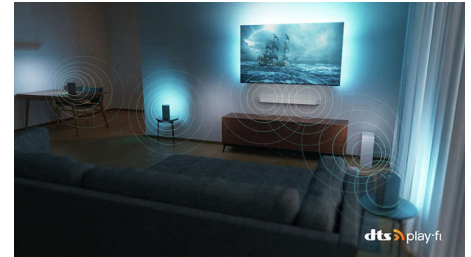

Dolby Vision e Dolby Atmos

Com Dolby Vision e Dolby Atmos integrados, os seus filmes, séries e jogos terão um som e

aspecto incríveis. Veja as imagens tal como foram concebidas pelo realizador. Acabaram-se as desilusões com cenas que são demasiado escuras para se perceber! Ouça cada palavra de forma clara. Desfrute dos efeitos de som como se estivessem mesmo a acontecer à sua volta.

Design atractivo

Design atractivo com suporte rotativo. Perfeito em qualquer divisão.

65PUS8808/12

DTS Play-Fi

Desfrute de um som excelente e nítido, logo na primeira utilização. Se procura mais, o sistema sem fios em casa com DTS Play-Fi da Philips permite-lhe ligar-se a SoundBars e a altifalantes sem fios compatíveis em toda a casa em segundos. Pode até criar um sistema de som surround de cinema em casa ao utilizar o seu televisor como um altifalante central.