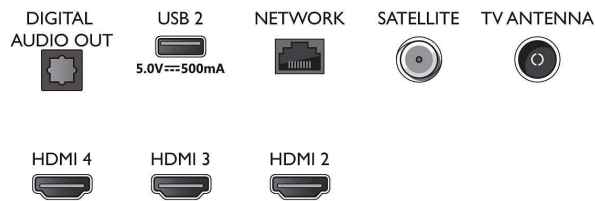

Especificações

2 colunas frequências médias e altas 10 W, subwoofer 30 W

- Rácio de visualização: 16:9
- Tamanho do ecrã na diagonal (pol.): 43 polegada
- Tamanho do ecrã na diagonal (métrico): 108 cm
- Visor: LED 4K Ultra HD
- Resolução do painel: 3840x2160
- Motor de imagem: Pixel Precise Ultra HD
- Melhoramento de imagem: Ultra Resolution, Dolby Vision, HLG (Hybrid Log Gamma),

- Compatível com HDR10+
- Tamanho do ecrã na diagonal (pol.): 43 polegadas

Resolução suportada do ecrã

- Entradas para computador em todos os HDMI: até 4K UHD 3840 x 2160 a 60 Hz, HDR suportado, HDR10/ HLG
- Entradas de vídeo em todos os HDMI: até 4K UHD 3840 x 2160 a 60 Hz, Compatível com HDR, HDR10/HLG (Hybrid Log Gamma), HDR10+/ Dolby Vision

Sintonizador/receção/transmissão

- Televisão Digital: DVB-T/T2/T2-HD/C/S/S2
- Reprodução de vídeo: PAL, SECAM
- Suporte de MPEG: MPEG2, MPEG4
- Guia de programação*: Guia de programação eletrónico, 8 dias
- Indicação da força do sinal
- Teletexto: 1000 páginas de Hipertexto
- Suporte de HEVC

Connections

Side

Bottom