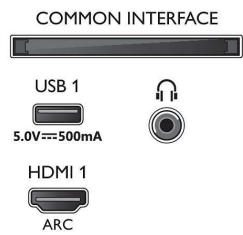

Especificações

2 colunas frequências médias e altas 10 W, subwoofer 30 W

- Rácio de visualização: 16:9
- Tamanho do ecrã na diagonal (pol.): 43 polegada
- Tamanho do ecrã na diagonal (métrico): 108 cm
- Visor: LED 4K Ultra HD
- Resolução do painel: 3840x2160
- Motor de imagem: Pixel Precise Ultra HD
- Melhoramento de imagem: Ultra Resolution, Dolby Vision, HLG (Hybrid Log Gamma),

- Compatível com HDR10+
- Tamanho do ecrã na diagonal (pol.): 43 polegadas

Resolução suportada do ecrã

- Entradas para computador em todos os HDMI: até 4K UHD 3840 x 2160 a 60 Hz, HDR suportado, HDR10/ HLG
- Entradas de vídeo em todos os HDMI: até 4K UHD 3840 x 2160 a 60 Hz, Compatível com HDR, HDR10/HLG (Hybrid Log Gamma), HDR10+/ Dolby Vision

Sintonizador/receção/transmissão

- Televisão Digital: DVB-T/T2/T2-HD/C/S/S2
- Reprodução de vídeo: PAL, SECAM
- Suporte de MPEG: MPEG2, MPEG4
- Guia de programação*: Guia de programação eletrónico, 8 dias
- Indicação da força do sinal
- Teletexto: 1000 páginas de Hipertexto
- Suporte de HEVC

Connections

Side