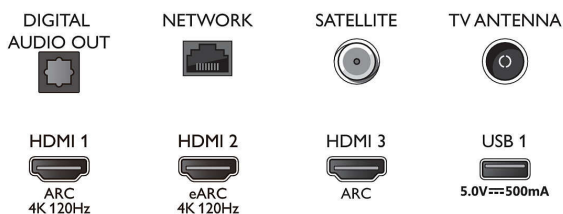

2 colunas frequências médias e altas 10

W, subwoofer 30 W

- Tamanho do ecrã na diagonal (métrico): 126 cm
- Visor: LED 4K Ultra HD
- Resolução do painel: 3840 x 2160
- Taxa de atualização nativa: 120 Hz
- Motor de imagem: P5 Perfect Picture Engine
- Melhoramento de imagem: Dolby Vision, HDR10+, Micro Dimming Pro, Modo de cineasta, Natural Motion, Vasta gama cromática 90% DCI/P3, Pronto para CaIMAN
- Tamanho do ecrã na diagonal (pol.): 50 polegadas

Sintonizador/recepção/transmissão

- Televisão Digital: DVB-T/T2/T2-HD/C/S/S2
- Guia de programação*: Guia de programação eletrónico, 8 dias

Connections

Side

Bottom

Android TV LED 4K UHD

Ambilight TV em 3 lados Principais formatos HDR suportados, Motor de imagem P5 – 120 Hz, Android TV de 126 cm (50")