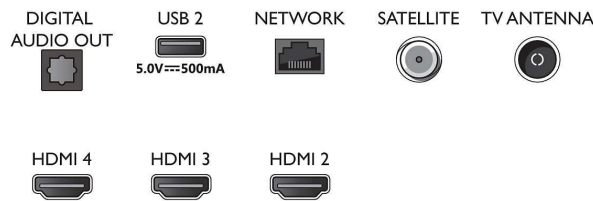

Connections

Side

Bottom

Android TV 4K UHD

Ambilight TV em 3 lados Principais formatos HDR suportados, Dolby Vision e Dolby Atmos, Televisor Android de 139 cm (55")

Especificações

Android TV

- OS: Android TV™ 11 (R)
- Aplicações pré-instaladas: Amazon Prime Video, BBC iplayer, Disney+, Netflix, YouTube
- Tamanho da memória (Flash): 16GB*
- Jogos em nuvem: Stadia