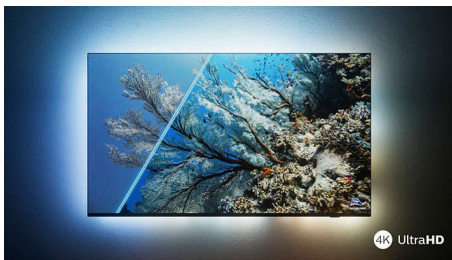

Televisor LED 4K UHD

Desfrute de tudo o que vê com este televisor LED 4K UHD. O motor Philips Pixel Precise Ultra HD otimiza a qualidade da imagem para proporcionar imagens nítidas, cores ricas e movimentos suaves. Obtém sempre a melhor experiência de visualização possível.