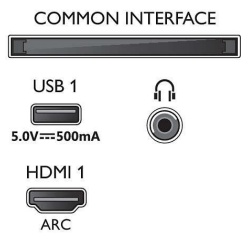

Android TV 4K UHD

Ambilight TV em 3 lados Principais formatos HDR suportados, Dolby Vision e Dolby Atmos, Televisor Android de 139 cm (55")

Especificações

Ambilight

- Funcionalidades Ambilight: Ambilight incorporado, Modo de jogo, Modo Lounge light, Adaptável à cor da parede
- Versão da Ambilight: em 3 lados

2 colunas frequências médias e altas 10 W, subwoofer 30 W

- Rácio de visualização: 16:9
- Tamanho do ecrã na diagonal (métrico): 139 cm
- Visor: LED 4K Ultra HD

- Resolução do painel: 3840 x 2160
- Taxa de atualização nativa: 60 Hz
- Motor de imagem: Pixel Precise Ultra HD
- Melhoramento de imagem: Dolby Vision, HLG (Hybrid Log Gamma), Compatível com HDR10+
- Tamanho do ecrã na diagonal (pol.): 55 polegadas

Resolução de entrada do ecrã

- Resolução – Taxa de atualização: 576p – 50 Hz, 640 x 480 – 60 Hz, 720p – 50 Hz, 60 Hz, 2560 x 1440 – 60 Hz, 1920 x 1080p – 24 Hz, 25 Hz, 30 Hz,

3840 x 2160p – 24 Hz, 25 Hz, 30 Hz, , 50 Hz, 60 Hz

Sintonizador/receção/transmissão

- Televisão Digital: DVB-T/T2/T2-HD/C/S/S2
- Guia de programação*: Guia de programação eletrónico, 8 dias
- Indicação da força do sinal
- Teletexto: 1000 páginas de Hipertexto
- Suporte de HEVC

Connections

Side