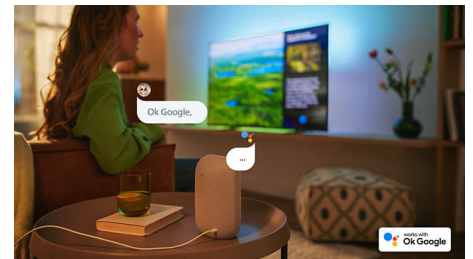

Dolby Vision e Dolby Atmos

Com Dolby Vision e Dolby Atmos integrados, os seus filmes, séries e jogos terão um som e aspeto incríveis. Veja as imagens tal como foram concebidas pelo realizador. Acabaram-se as desilusões com cenas que são demasiado escuras para se perceber! Ouça cada palavra de forma clara. Desfrute dos efeitos de som como se estivessem mesmo a acontecer à sua volta.

Controlo de voz com IA

Pode utilizar a sua voz para controlar o seu televisor Philips Android TV através de qualquer altifalante que tenha o Assistente Google ou de uma aplicação remota Android TV. Quer encontrar aplicações, transmitir conteúdo ou jogar? Basta pedir.