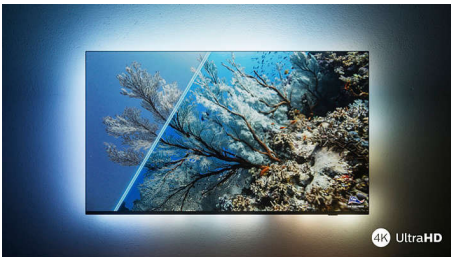

Īpaši ass attēls

Lai ko jūs skatītos, jūs izbaudīsiet spilgtu, īpaši asu attēlu ar dzīvīgām krāsām. Turklāt šis 4K (UHD) Ambilight TV ir saderīgs ar visiem galvenajiem HDR formātiem, tāpēc saskatīsiet sīkākās detaļas pat tumšās un gaišās zonās, straumējot HDR saturu.