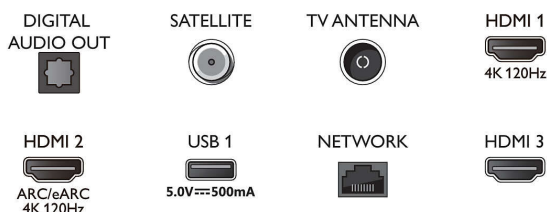

4K Ambilight TV

164 cm (65 collu) Ambilight TV P5 attēlu dzinis, 120 Hz, Galvenie HDR formāti tiek atbalstīti, Google TV™

65PUS8818/12

Specifikācijas

Ambilight

- Ambilight funkcijas: Pielāgošanās sienas krāsai, Lounge režīms, Spēļu režīms, Ambilight Music, AmbiWakeup, AmbiSleep, darbojas ar Philips bezvadu mājas skaļruņiem, Ambilight palaišanas animācija
- Ambilight versija: Trīspusēja

Attēls/displejs

- Ekrāna diagonālais garums (collas): 65 colla
- Ekrāna diagonālais garums (metriskajā sistēmā): 164 cm
- Displejs: 4K Ultra HD LED

- Panela izšķirtspēja: 3840 x 2160
- Vietējā atsvaidzes intensitāte: 120 Hz
- Attēlu programma: P5 Perfect Picture dzinis
- Attēla uzlabošana: Micro Dimming Pro, Plaša krāsu gamma 90% DCI/P3, HDR10+, Dolby Vision, Gatavs lietošanai ar CalMAN, Perfect Natural Motion, HLG (Hybrid Log Gamma)

Displeja ievades izšķirtspēja

- Izšķirtspēja – atsvaidzes intensitāte: 576p – 50 Hz, 640 x 480 – 60 Hz, 720p – 50 Hz, 60 Hz, 1920 x 1080p – 24 Hz, 25 Hz, 30 Hz, 50 Hz, , 60 Hz, 100 Hz, 120 Hz., 2560 x 1440 – 60 Hz,

120 Hz, 3840 x 2160p – 24 Hz, 25 Hz, 30 Hz, 50 Hz, , 60 Hz, 100 Hz, 120 Hz.

Uztvērējs/uztveršana/pārtraide

- Digitālā TV: DVB-T/T2/T2-HD/C/S/S2
- Video atskaņošana: PAL, SECAM
- TV pārraīžu ceļvedis*: 8 dienu elektroniskā TV programma
- Signāla stipruma indikators
- Teleteksts: 1000 lapu hiperteksts
- HEVC atbalsts

Connections

Side

Bottom