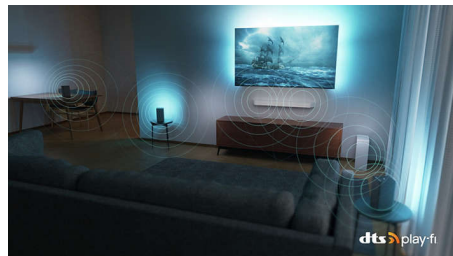

DTS Play-Fi

Lieliska, skaidra televizora skaņa. Ja vēlaties vairāk, Philips Wireless Home System ar DTS Play-Fi ļauj dažu sekunžu laikā izveidot

savienojumu ar saderīgiem Soundbar skaļruņiem un bezvadu skaļruņiem. Jūs pat varat izveidot mājas kinozāles telpiskās skaņas sistēmu, izmantojot savu televizoru kā centrālo skaļruni.