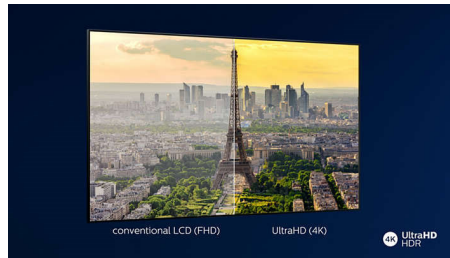

Compatível com HDR10+

O seu televisor Philips está equipado para tirar o máximo partido do formato de vídeo HDR10+. O contraste, as cores e os níveis de brilho são ajustados entre fotogramas. Quer veja uma série imperdível ou um novo êxito de bilheteira, as sombras vão ser mais profundas. As superfícies claras vão brilhar. As cores vão ser mais realistas.

Pixel Precise Ultra HD

A beleza do televisor 4K Ultra HD está no prazer dos detalhes. O motor Pixel Precise Ultra HD da Philips converte qualquer imagem de entrada em resolução UHD deslumbrante no seu ecrã. Desfrute de imagens em movimento suaves, mas nítidas e de um contraste excepcional. Descubra pretos mais profundos, brancos mais brancos, cores vivas e tons de pele naturais – em qualquer ocasião e de qualquer fonte.

50PUS6754/12