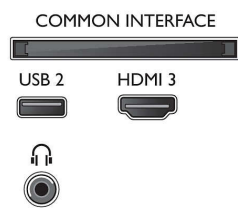

Especificações

Ambilight

- Versão da Ambilight: em 3 lados

2 colunas frequências médias e altas 10 W, subwoofer 30 W

- Rácio de visualização: 16:9
- Tamanho do ecrã na diagonal (métrico): 126 cm
- Visor: LED 4K Ultra HD
- Resolução do painel: 3840x2160
- Melhoramento de imagem: Micro Dimming, Pixel Precise Ultra HD, Ultra Resolution, 1200 ppi
- Tamanho do ecrã na diagonal (pol.): 50 polegadas

Resolução suportada do ecrã

- Entradas para computador em todos os HDMI: até 4K UHD 3840 x 2160 a 60 Hz
- Entradas de vídeo em todos os HDMI: até 4K UHD 3840 x 2160 a 60 Hz, Compatível com HDR, HDR10/HLG (Hybrid Log Gamma), HDR10+/Dolby Vision

Sintonizador/receção/transmissão

- Televisão Digital: DVB-T/T2/T2-HD/C/S/S2
- Reprodução de vídeo: NTSC, PAL, SECAM
- Suporte de MPEG: MPEG2, MPEG4
- Guia de programação*: Guia de programação eletrónico, 8 dias

- Indicação da força do sinal
- Teletexto: 1000 páginas de Hipertexto
- Suporte de HEVC

Funcionalidades da Smart TV

- Interação com utilizador: SimplyShare, Com certificação Wi-Fi Miracast*
- Televisor interativo: HbbTV
- Programa: Pausa TV, Gravação USB*
- Aplicações da SmartTV*: Lojas de vídeo online, Navegador de Internet aberto, TV on Demand, YouTube
- Facilidade de Instalação: Deteção automática de dispositivos Philips, Assistente de instalação de

Connections

Side