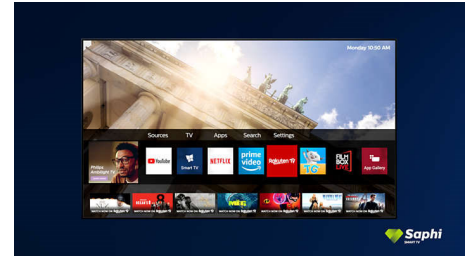

50PUS6754/12

Televisor Saphi Smart TV

O SAPHI é um sistema operativo rápido e intuitivo que permite uma utilização agradável da sua Philips Smart TV. Desfrute da ótima qualidade de imagem e do acesso com um único botão a um menu de ícones organizado. Controle o seu televisor com facilidade e navegue rapidamente entre as aplicações populares da Philips Smart TV, incluindo YouTube, Netflix e muito mais.