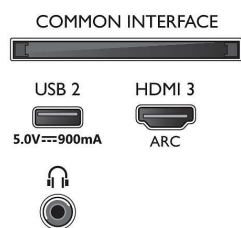

Smart TV LED 4K UHD

Televisor Ambilight de 108 cm (43") Principais formatos HDR suportados, P5 Perfect Picture Engine, Alexa integrada

43PUS7805/12

Especificações

Ambilight

- Funcionalidades Ambilight: Ambilight música, Ambilight+Hue incorporado, Modo de jogo, Modo Lounge light, Adaptável à cor da parede
- Versão da Ambilight: em 3 lados

2 colunas frequências médias e altas 10 W, subwoofer 30 W

- Rácio de visualização: 16:9
- Tamanho do ecrã na diagonal (pol.): 43 polegadas
- Tamanho do ecrã na diagonal (métrico): 108 cm
- Visor: LED 4K Ultra HD

- Resolução do painel: 3840x2160
- Motor de imagem: P5 Perfect Picture Engine
- Melhoria de imagem: Ultra Resolution, Dolby Vision, HDR10+, 1700 ppi, HLG (Hybrid Log Gamma)
- Tamanho do ecrã na diagonal (pol.): 43 polegadas

Resolução suportada do ecrã

- Entradas para computador em todos os HDMI: até 4K UHD 3840 x 2160 a 60 Hz, HDR suportado, HDR10/ HLG
- Entradas de vídeo em todos os HDMI: até 4K UHD

3840 x 2160 a 60 Hz, Compatível com HDR, HDR10/HLG (Hybrid Log Gamma), HDR10+/Dolby Vision

Sintonizador/recepção/transmissão

- Televisão Digital: DVB-T/T2/T2-HD/C/S/S2
- Reprodução de vídeo: PAL, SECAM
- Suporte de MPEG: MPEG2, MPEG4
- Guia de programação*: Guia de programação eletrónico, 8 dias
- Indicação da força do sinal

Connections

Side