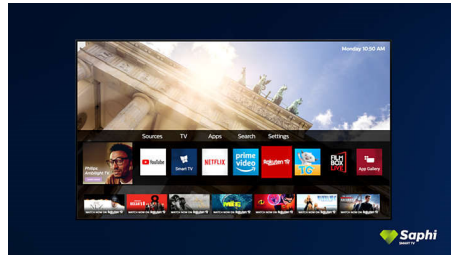

Televisor Saphi Smart TV

O SAPHI é um sistema operativo rápido e intuitivo que permite uma utilização agradável da sua Philips Smart TV. Desfrute do acesso com um único botão a um menu de ícones organizado. Navegue rapidamente entre as aplicações populares da Philips Smart TV, incluindo YouTube, Netflix e muito mais.