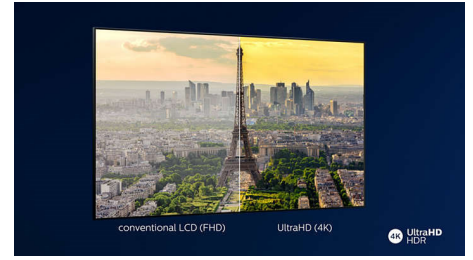

HDR10+

Com um televisor HDR10+ da Philips, a qualidade de imagem é ainda mais envolvente e realista. Os metadados dinâmicos permitem que o televisor ajuste os níveis de brilho entre fotogramas. Em imagens de céus brilhantes ou templos à luz das velas, as cores são realistas. Os detalhes originais são preservados. O contraste é impecável.

Design

Moldura em cinzento Gunmetal. Pés elegantes.

Áudio nítido

Áudio nítido de altifalantes de gama total.