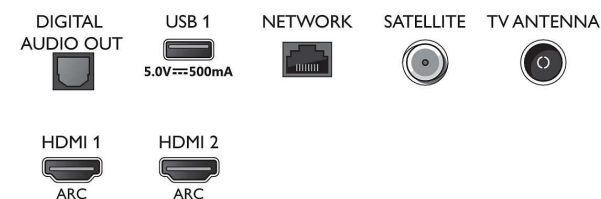

Connections

Side

Bottom

Smart TV LED 4K UHD

Televisor Ambilight de 108 cm (43") Principais formatos HDR suportados, P5 Perfect Picture Engine, Alexa integrada

43PUS7805/12

Especificações

- Teletexto: 1000 páginas de Hipertexto
- Suporte de HEVC