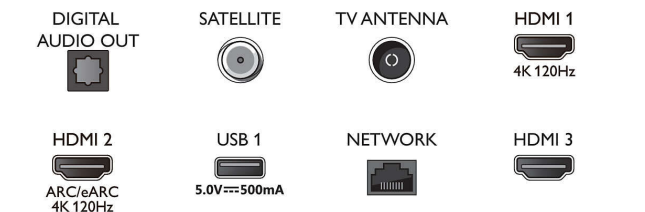

2 colunas frequências médias e altas 10 W, subwoofer 30 W

- Tamanho do ecrã na diagonal (pol.): 55 polegada
- Tamanho do ecrã na diagonal (métrico): 139 cm
- Visor: LED 4K Ultra HD

- Resolução do painel: 3840 x 2160
- Taxa de atualização nativa: 120 Hz
- Motor de imagem: P5 Perfect Picture Engine
- Melhoramento de imagem: Micro Dimming Pro, Vasta gama cromática 90% DCI/P3, HDR10+, Dolby Vision, Pronto para CalMAN, Perfect Natural Motion, HLG (Hybrid Log Gamma)

Connections

Side

Bottom

Televisor 4K com Ambilight

Televisor Ambilight de 139 cm (55") Motor de imagem P5 – 120 Hz, Principais formatos HDR suportados, Google TV™

Especificações

Android TV

- OS: Google TV™
- Aplicações pré-instaladas: Google Play Movies*, Pesquisa Google, YouTube, Netflix, Apple TV, Amazon Prime Video, Disney+, YouTube Music, Aplicação de Fitness, Ambilight Aurora
- Tamanho da memória (Flash): 16GB*
- Jogos em nuvem: Geforce Now