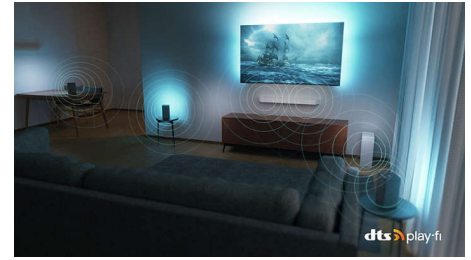

Dolby Vision e Dolby Atmos

Com Dolby Vision e Dolby Atmos integrados, os seus filmes, séries e jogos terão um som e

aspecto incríveis. Veja as imagens tal como foram concebidas pelo realizador. Acabaram-se as desilusões com cenas que são demasiado escuras para se perceber! Ouça cada palavra de forma clara. Desfrute dos efeitos de som como se estivessem mesmo a acontecer à sua volta.

Design atractivo

Design atractivo com suporte rotativo. Perfeito em qualquer divisão.

55PUS8888/12

DTS Play-Fi

Desfrute de um som excelente e nítido, logo na primeira utilização. Se procura mais, o sistema sem fios em casa com DTS Play-Fi da Philips permite-lhe ligar-se a SoundBars e a altifalantes sem fios compatíveis em toda a casa em segundos. Pode até criar um sistema de som surround de cinema em casa ao utilizar o seu televisor como um altifalante central.