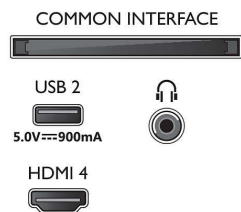

2 colunas frequências médias e altas 10 W, subwoofer 30 W

- Tamanho do ecrã na diagonal (pol.): 55 polegada
- Tamanho do ecrã na diagonal (métrico): 139 cm
- Visor: LED 4K Ultra HD

- Resolução do painel: 3840 x 2160
- Taxa de atualização nativa: 120 Hz
- Motor de imagem: P5 Perfect Picture Engine
- Melhoramento de imagem: Micro Dimming Pro, Vasta gama cromática 90% DCI/P3, HDR10+, Dolby Vision, Pronto para CalMAN, Perfect Natural Motion, HLG (Hybrid Log Gamma)

Connections

Side

Bottom

Televisor 4K com Ambilight

Televisor Ambilight de 139 cm (55") Motor de imagem P5 – 120 Hz, Principais formatos HDR suportados, Google TV™

Especificações

Android TV

- OS: Google TV™
- Aplicações pré-instaladas: Google Play Movies*, Pesquisa Google, YouTube, Netflix, Apple TV, Amazon Prime Video, Disney+, YouTube Music, Aplicação de Fitness, Ambilight Aurora
- Tamanho da memória (Flash): 16GB*
- Jogos em nuvem: Geforce Now