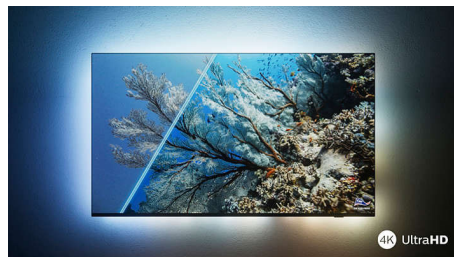

Изключително ясна картина

Без значение какво гледате, ще се насладите на картина с ярки и изключително ясни цветове. Освен това 4K (UHD) Ambilight телевизорът е съвместим с всички основни HDR формати, така че ще виждате повече детайли дори и в тъмни и ярки области, когато гледате HDR съдържание.