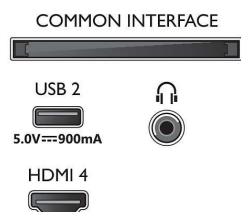

Телевизор Ambilight 164 см (65") Видеопроцесор P5 120 Hz, Поддържа всички основни HDR формати, Google TV™

65PUS8888/12

Спецификации

Ambilight

- Функции на Ambilight: Адаптиране към цвета на стената, Режим "фоайе", Режим игра, Музика с Ambilight, AmbiWakeUp, AmbiSleep, работи с безжични домашни високоговорители Philips, Анимация при стартиране на Ambilight
- Версия на Ambilight: 3-странен

Картина/дисплей

- Размер на екрана по диагонал (инчове): 65 инч
- Размер на екрана по диагонал (метрична с-ма): 164 см
- Дисплей: 4K Ultra HD LED

- Разделителна способност на екрана: 3840 x 2160
- Основна скорост на обновяване: 120 Hz
- Блок за обработка на картината: Видео процесор P5 Perfect Picture
- Подобрене на картината: Micro Dimming Pro, Широка цветова гама 90% DCI/P3, HDR10+, Dolby Vision, CalMAN Ready, Perfect Natural Motion, HLG (Hybrid Log Gamma)

Входна разделителна способност на дисплея

- Разделителна способност – Скорост на обновяване: 576p – 50 Hz, 640 x 480 – 60 Hz, 720p-

50 Hz, 60 Hz, 1920 x 1080p – 24 Hz, 25 Hz, 30 Hz, 50 Hz, , 60 Hz, 100 Hz, 120 Hz., 2560 x 1440 – 60 Hz, 120 Hz, 3840 x 2160p – 24 Hz, 25 Hz, 30 Hz, 50 Hz, , 60 Hz, 100 Hz, 120 Hz.

Тuner / Приемане / Предаване

- Цифров телевизор: DVB-T/T2/T2-HD/C/S/S2
- Телевизионен справочник на програмите*: Електронен справочник на програмите за 8 дни
- Индикатор за силата на сигнала
- Телетекст: 1000 страници Hypertext
- HEVC поддръжка

Connections

Side