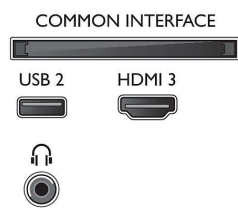

Especificações

Ambilight

- Versão da Ambilight: em 3 lados

2 colunas frequências médias e altas 10 W, subwoofer 30 W

- Rácio de visualização: 16:9
- Tamanho do ecrã na diagonal (métrico): 178 cm
- Visor: LED 4K Ultra HD
- Resolução do painel: 3840x2160
- Melhoramento de imagem: Micro Dimming, Ultra Resolution, 1200 ppi, Dolby Vision, HDR10+
- Tamanho do ecrã na diagonal (pol.): 70 pol.

Resolução suportada do ecrã

- Entradas para computador em todos os HDMI: até 4K UHD 3840 x 2160 a 60 Hz
- Entradas de vídeo em todos os HDMI: até 4K UHD 3840 x 2160 a 60 Hz, Compatível com HDR, HDR10/HLG (Hybrid Log Gamma), HDR10+/Dolby Vision

Sintonizador/receção/transmissão

- Televisão Digital: DVB-T/T2/T2-HD/C/S/S2
- Reprodução de vídeo: NTSC, PAL, SECAM
- Suporte de MPEG: MPEG2, MPEG4
- Guia de programação*: Guia de programação eletrónico, 8 dias

- Indicação da força do sinal
- Teletexto: 1000 páginas de Hipertexto
- Suporte de HEVC

Funcionalidades da Smart TV

- Interação com utilizador: SimplyShare, Com certificação Wi-Fi Miracast*
- Televisor interativo: HbbTV
- Programa: Pausa TV, Gravação USB*
- Aplicações da SmartTV*: Lojas de vídeo online, Navegador de Internet aberto, TV on Demand, YouTube
- Facilidade de Instalação: Deteção automática de dispositivos Philips, Assistente de instalação de

Connections

Side