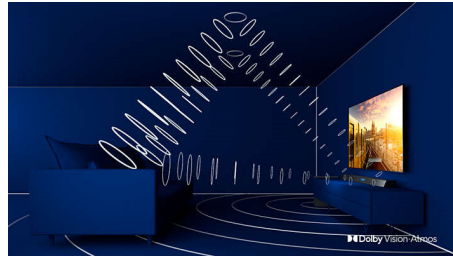

Dolby Vision e Dolby Atmos

Compatível com o som excelente e os formatos de vídeo Dolby, o que significa que os conteúdos HDR que vê têm uma aparência e som gloriosamente reais. Quer seja a série mais recente ou um conjunto de discos Blu-Ray, desfrutará de contraste, luminosidade e cores que refletem as intenções originais do realizador. Também ouvirá um som amplo com clareza, detalhe e profundidade.