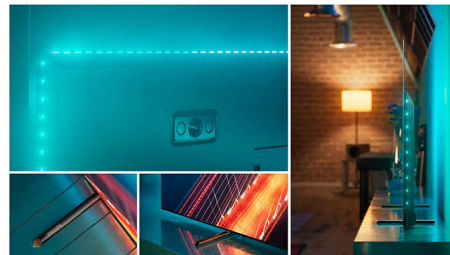

Конструкція преміум-класу

Майже безрамковий екран немов пливе на тонких матових хромованих ніжках, які надають цьому телевізору справжнього відчуття стилю. Для пакування використовується перероблений картон, сертифікований FSC, а для друкованих матеріалів — перероблений папір.