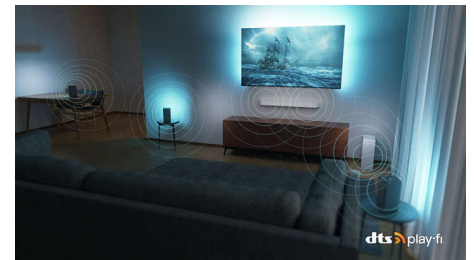

DTS Play-Fi

Ви отримаєте чудовий, чистий звук телевізора відразу після розпакування. Якщо вам потрібно більше, бездротова домашня система Philips із DTS Play-Fi дозволяє за лічені секунди під'єднати сумісні саундбари і бездротові гучномовці по всій оселі. Можна навіть створити систему домашнього кінотеатру з об'ємним звуком, використовуючи телевізор як центральний гучномовець.