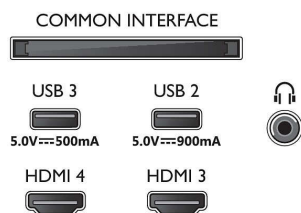

Специфікації

Ambilight

- Функції Ambilight: Адаптація до кольору стіни, Режим розслаблюючого світла, Режим гри, Музичний режим Ambilight, AmbiWakeur, AmbiSleep, Працює з бездротовими домашніми гучномовцями Philips, Анімація завантаження Ambilight
- Версія Ambilight: 3-стороннє

Зображення/дисплей

- Розмір екрана по діагоналі (у метрах): 164 см
- Дисплей: 4K Ultra HD OLED

- Роздільна здатність панелі: 3840 x 2160
- Природна частота оновлення: 120 Гц
- Процесор зображення: P5 AI Perfect Picture Engine
- Покращення зображення: Широка колірна гама 97% DCI/P3, Perfect Natural Motion, Micro Dimming Perfect, Dolby Vision, Режим PQ зі штучним інтелектом, Підтримка CalMAN, Адаптер HDR10+, Режим Filmmaker mode, HLG (Hybrid Log Gamma)
- Розмір екрана по діагоналі (у дюймах): 65 дюймів

Роздільна здатність вхідного сигналу

Дисплея

- Роздільна здатність – частота оновлення: 576р – 50 Гц, 640x480 – 60 Гц, 720р – 50 Гц, 60 Гц, 1920x1080р – 24 Гц, 25 Гц, 30 Гц, 50 Гц., 60 Гц, 100 Гц, 120 Гц., 2560x1440 – 60 Гц, 120 Гц, 3840x2160р – 24 Гц, 25 Гц, 30 Гц, 50 Гц., 60 Гц, 100 Гц, 120 Гц.

Тюнер/Прийм./Передача

- Цифрові телевізори: DVB-T/T2/T2-HD/C/S/S2
- Телегід*: Електронний довідник програм на 8 днів
- Індикація потужності сигналу

Connections

Side