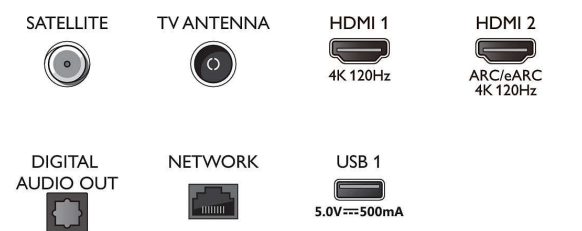

Зображення/дисплей

- Розмір екрана по діагоналі (у метрах): 164 см
- Дисплей: 4K Ultra HD OLED

- Роздільна здатність панелі: 3840 x 2160
- Природна частота оновлення: 120 Гц
- Процесор зображення: P5 AI Perfect Picture Engine
- Покращення зображення: Широка колірна гама 97% DCI/P3, Perfect Natural Motion, Micro Dimming Perfect, Dolby Vision, Режим PQ зі штучним інтелектом, Підтримка CalMAN, Адаптер HDR10+, Режим Filmmaker mode, HLG (Hybrid Log Gamma)
- Розмір екрана по діагоналі (у дюймах): 65 дюймів

Тюнер/Прийм./Передача

- Цифрові телевізори: DVB-T/T2/T2-HD/C/S/S2
- Телегід*: Електронний довідник програм на 8 днів
- Індикація потужності сигналу

Connections

Side

Bottom

4K телевизор з Ambilight

Телевізор 164 см (65 д.) із Ambilight P5 AI Perfect Picture Engine, Звук Dolby Atmos, Google TV™