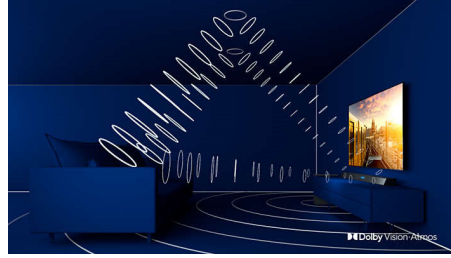

Dolby Vision e Dolby Atmos

Compatível com o som excelente e os formatos de vídeo Dolby, o que significa que os conteúdos HDR que vê têm uma aparência e som gloriosamente reais. Quer seja a série mais recente ou um conjunto de discos Blu-Ray, desfrutará de contraste, luminosidade e cores que refletem as intenções originais do realizador. Também ouvirá um som amplo com clareza, detalhe e profundidade.