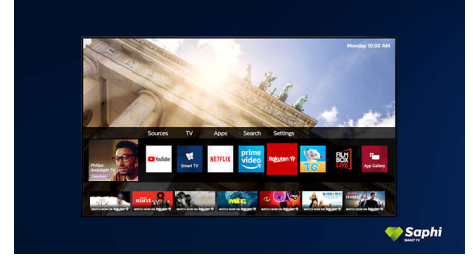

Televisor Saphi Smart TV

O SAPHI é um sistema operativo rápido e intuitivo que permite uma utilização agradável da sua Philips Smart TV. Desfrute da ótima qualidade de imagem e do acesso com um único botão a um menu de ícones organizado. Controle o seu televisor com facilidade e navegue rapidamente entre as aplicações populares da Philips Smart TV, incluindo YouTube, Netflix e muito mais.