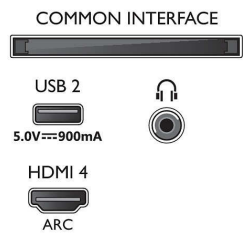

Android TV LED 4K UHD

Ambilight TV em 3 lados Principais formatos HDR suportados, P5 Perfect Picture Engine, Televisor Android de 164 cm (65")

Especificações

Ambilight

- Funcionalidades Ambilight: Ambilight+Hue incorporado, Ambilight música, Modo de jogo, Adaptável à cor da parede, Modo Lounge light, AmbiWakeup, AmbiSleep, Altifalantes sem fios em casa Philips, Ambilight Aurora, Animação de arranque do Ambilight
- Versão da Ambilight: em 3 lados

2 colunas frequências médias e altas 10

W, subwoofer 30 W

- Rácio de visualização: 16:9
- Tamanho do ecrã na diagonal (métrico): 164 cm
- Visor: LED 4K Ultra HD
- Resolução do painel: 3840 x 2160
- Taxa de atualização nativa: 60 Hz
- Motor de imagem: P5 Perfect Picture Engine
- Melhoramento de imagem: Dolby Vision, HDR10+, Modo de cineasta, Micro Dimming Pro, Natural Motion, Vasta gama cromática 90% DCI/P3
- Tamanho do ecrã na diagonal (pol.): 65 polegadas

65PUS8507/12

Resolução de entrada do ecrã

- Resolução – Taxa de atualização: 576p – 50 Hz, 640 x 480 – 60 Hz, 720p – 50 Hz, 60 Hz, 2560 x 1440 – 60 Hz, 1920 x 1080p – 24 Hz, 25 Hz, 30 Hz, 3840 x 2160p – 24 Hz, 25 Hz, 30 Hz, , 50 Hz, 60 Hz

Sintonizador/receção/transmissão

- Televisão Digital: DVB-T/T2/T2-HD/C/S/S2
- Guia de programação*: Guia de programação eletrónico, 8 dias
- Indicação da força do sinal

Connections

Side