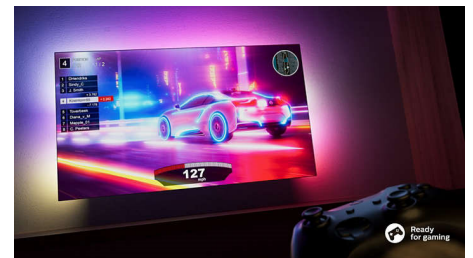

Pronto para jogar

O seu televisor Philips é excelente para gaming. Ao ligar a consola, o televisor entra automaticamente numa definição de ultra baixa latência, que garante uma jogabilidade com grande capacidade de resposta e gráficos incrivelmente fluidos. Suporta HDMI 2.1 e VRR e, com o modo de gaming do Ambilight, leva a emoção para a divisão.