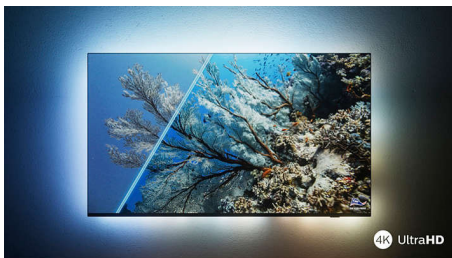

PHILIPS

Android TV LED 4K UHD

Ambilight TV em 3 lados Principais formatos HDR suportados, P5 Perfect Picture Engine, Televisor Android de 164 cm (65")

Destques

O Ambilight.

Com o Philips Ambilight, a experiência brilhante de um televisor Philips é ainda melhor! As luzes LED à volta da extremidade do televisor brilham e mudam de cor em perfeita sintonia com as cores da ação no ecrã, ou com a música. É tão acolhedor e envolvente que vai perguntar-se como conseguiu ver televisão sem ele.

Imagem HDR vibrante

Quer desfrutar de uma imagem perfeita em cada cena? O seu televisor Philips 4K UHD TV é compatível com todos os principais formatos HDR, o que significa que obtém imagens brilhantes e nítidas. Verá todos os detalhes, mesmo em áreas mais luminosas e mais escuras.