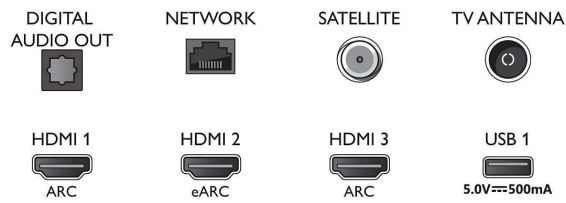

2 colunas frequências médias e altas 10

W, subwoofer 30 W

- Rácio de visualização: 16:9
- Tamanho do ecrã na diagonal (métrico): 164 cm
- Visor: LED 4K Ultra HD
- Resolução do painel: 3840 x 2160
- Taxa de atualização nativa: 60 Hz
- Motor de imagem: P5 Perfect Picture Engine
- Melhoramento de imagem: Dolby Vision, HDR10+, Modo de cineasta, Micro Dimming Pro, Natural Motion, Vasta gama cromática 90% DCI/P3
- Tamanho do ecrã na diagonal (pol.): 65 polegadas

Sintonizador/receção/transmissão

- Televisão Digital: DVB-T/T2/T2-HD/C/S/S2
- Guia de programação*: Guia de programação eletrónico, 8 dias
- Indicação da força do sinal

Connections

Side

Bottom

Android TV LED 4K UHD