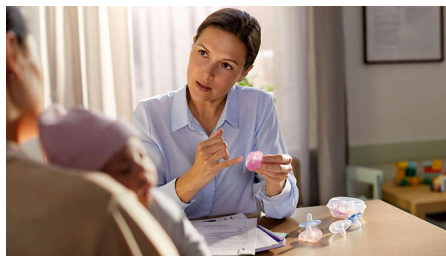

Používané v nemocniciach

Sortiment cumlíkov Philips Avent Soothie sa distribuuje do nemocníc v celej Európe. Spoliehajú sa naň lekári aj sestry pri upokojovaní novorodencov.