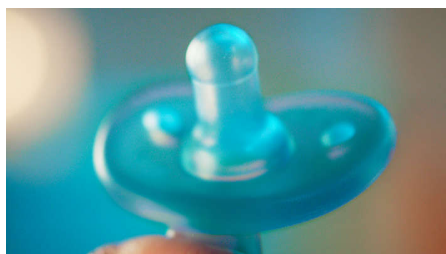

Pohodlná konštrukcia

- Sleduje krivky tváre vášho dieťaťa pre väčšie pohodlie
- Jednodielna konštrukcia, vyrobené zo 100 % silikónu na zdravotnicke účely

Jednoduché čistenie

- Konštrukcia zabraňuje zachyteniu vody v cumlíku
- Sterilizujte a odkladajte v jednom praktickom puzdre

Používaný odborným lekárske personálom

- Distribuovaný v nemocniciach po celej Európe*

Symetricky tvarovaný cumlík

- Ortodontický cumlík

Riešenie, ktoré stimuluje pocit držania prsta

- Jedinečná konštrukcia pomáha vytvárať puto s bábätkom.

100 % silikón na zdravotnícke účely

Cumlík má trvanlivú jednodielnu konštrukciu a celý je vyrobený z flexibilného lekárskeho silikónu. Náš tím odborníkov ho špeciálne vytvoril pre vášho novorodenca vo veku 0 – 6 mesiacov

Používané v nemocniciach

Sortiment cumlíkov Philips Avent Soothie sa distribuuje do nemocníc v celej Európe. Spoliehajú sa naň lekári aj sestry pri upokojovaní novorodencov.

Ortodontický cumlík

Cumlík podporuje prirodzený vývoj ústnej dutiny vášho dieťaťa. Jeho ortodontický symetrický tvar rešpektuje podnebie, zuby a dasná vášho dieťaťa.