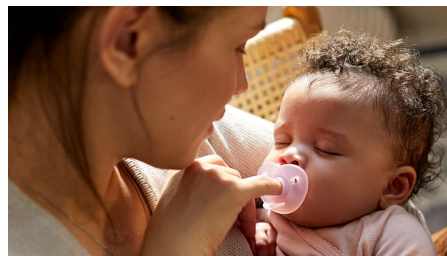

Používané v nemocniciach

Sortiment cumlíkov Philips Avent Soothie sa distribuuje do nemocníc v celej Európe. Spoliehajú sa naň lekári aj sestry pri upokojovaní novorodencov.

Ortodontický cumlík

Cumlík podporuje prirodzený vývoj ústnej dutiny vášho dieťaťa. Jeho ortodontický symetrický tvar rešpektuje podnebie, zuby a dasná vášho dieťaťa.

Riešenie, ktoré stimuluje pocit držania prsta

Je jedinečne navrhnutý tak, aby ste do cumlíka mohli vložiť prst. To vám umožní vytvoriť ešte silnejšie puto s dieťaťom tým, že mu pomôžete cmúľať.

Jednoduché čistenie