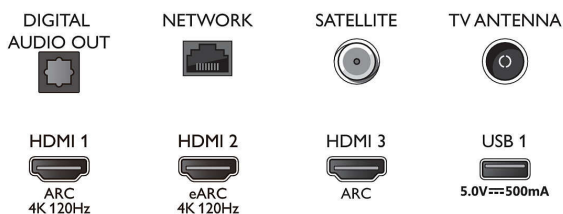

Android TV LED 4K UHD

Ambilight TV em 3 lados Principais formatos HDR suportados, Motor de imagem P5 – 120 Hz, Televisor Android de 164 cm (65")

65PUS8857/12

Especificações

Ambilight

- Funcionalidades Ambilight: Ambilight+Hue incorporado, Ambilight música, Modo de jogo, Adaptável à cor da parede, Modo Lounge light, AmbiWakeup, AmbiSleep, Altifalantes sem fios em casa Philips, Ambilight Aurora, Animação de arranque do Ambilight
- Versão da Ambilight: em 3 lados

2 colunas frequências médias e altas 10

W, subwoofer 30 W

- Tamanho do ecrã na diagonal (métrico): 164 cm
- Visor: LED 4K Ultra HD
- Resolução do painel: 3840 x 2160
- Taxa de atualização nativa: 120 Hz
- Motor de imagem: P5 Perfect Picture Engine
- Melhoramento de imagem: Dolby Vision, HDR10+, Micro Dimming Pro, Modo de cineasta, Natural Motion, Vasta gama cromática 90% DCI/P3, Pronto para CaIMAN
- Tamanho do ecrã na diagonal (pol.): 65 polegadas

Resolução de entrada do ecrã

- Resolução – Taxa de atualização: 576p – 50 Hz, 640 x 480 – 60 Hz, 720p – 50 Hz, 60 Hz, 2560 x 1440 - 60 Hz, 120 Hz, 1920 x 1080p - 24 Hz, 25 Hz, 30 Hz, 50 Hz, 3840 x 2160p - 24 Hz, 25 Hz, 30 Hz, 50 Hz, , 60 Hz, 100 Hz, 120 Hz.

Sintonizador/recepção/transmissão

- Televisão Digital: DVB-T/T2/T2-HD/C/S/S2
- Guia de programação*: Guia de programação eletrónico, 8 dias

Connections

Side

Bottom