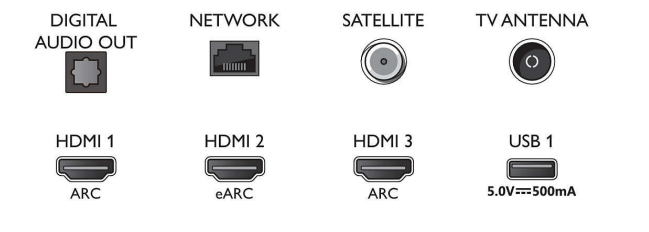

Sintonizador/receção/transmissão

- Televisão Digital: DVB-T/T2/T2-HD/C/S/S2

Connections

Side

Bottom

Android TV LED 4K UHD

Ambilight TV em 3 lados Principais formatos HDR suportados, P5 Perfect Picture Engine, Android TV de 146 cm (58")