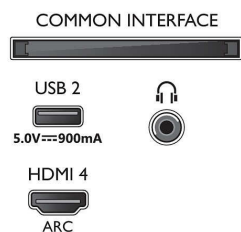

Android TV LED 4K UHD

Ambilight TV em 3 lados Principais formatos HDR suportados, P5 Perfect Picture Engine, Android TV de 146 cm (58")

Especificações

Ambilight

- Funcionalidades Ambilight: Ambilight+Hue incorporado, Ambilight música, Modo de jogo, Adaptável à cor da parede, Modo Lounge light, AmbiWakeup, AmbiSleep, Altifalantes sem fios em casa Philips
- Versão da Ambilight: em 3 lados

2 colunas frequências médias e altas 10 W, subwoofer 30 W

- Rácio de visualização: 16:9

- Tamanho do ecrã na diagonal (pol.): 58 polegada
- Tamanho do ecrã na diagonal (métrico): 146 cm
- Visor: LED 4K Ultra HD
- Resolução do painel: 3840x2160
- Motor de imagem: P5 Perfect Picture Engine
- Melhoramento de imagem: Ultra Resolution, HDR10+, Dolby Vision, Micro Dimming Pro, Gestão de cores ISF
- Tamanho do ecrã na diagonal (pol.): 58 polegadas

58PUS8506/12

Resolução suportada do ecrã

- Entradas para computador em todos os HDMI: HDR suportado, HDR10/ HLG, até 4K UHD 3840 x 2160 a 60 Hz, Compatível com HDR, HDR10+/HLG
- Entradas de vídeo em todos os HDMI: até 4K UHD 3840 x 2160 a 60 Hz, Compatível com HDR, HDR10/HLG (Hybrid Log Gamma), HDR10+/Dolby Vision

Sintonizador/receção/transmissão

- Televisão Digital: DVB-T/T2/T2-HD/C/S/S2

Connections

Side