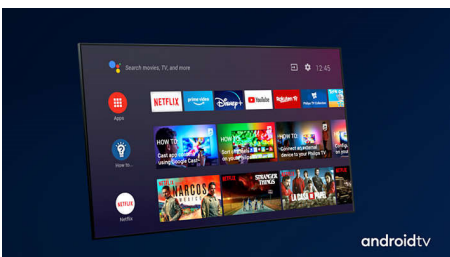

Android TV

O seu televisor Philips Android TV fornece-lhe os conteúdos que quer, quando quiser. Pode personalizar o ecrã inicial para apresentar as suas aplicações favoritas, facilitando o início de

transmissão de filmes e programas de que gosta. Ou retome do ponto em que parou.