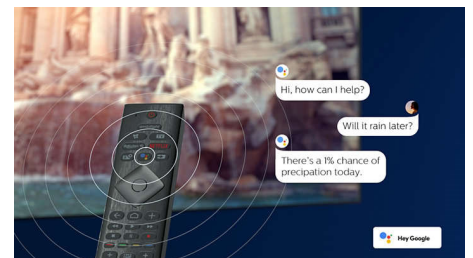

Controlo de voz com IA

Prima um botão no telecomando para falar com o Assistente Google. Controle o televisor ou dispositivos domésticos inteligentes compatíveis com o Assistente Google com a sua voz. Ou peça à Alexa para controlar o televisor através de dispositivos compatíveis com Alexa.