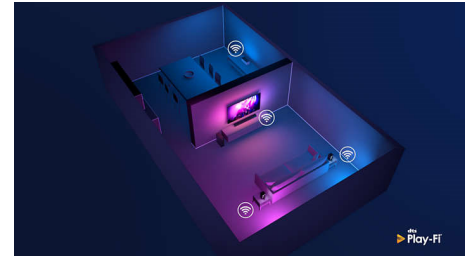

58PUS8506/12

Compatível com DTS Play-Fi

Com o DTS Play-Fi no seu televisor Philips, pode ligá-lo a colunas compatíveis em qualquer divisão. Tem colunas portáteis na cozinha? Ouça o filme enquanto faz um snack ou acompanhe os comentários desportivos enquanto prepara bebidas para todos.