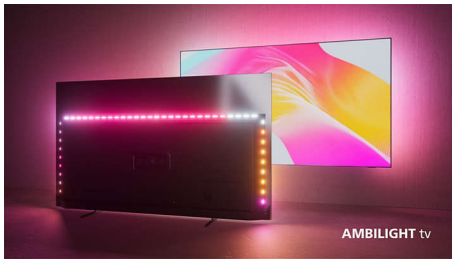

Excelente imagem. Som flexível. Embalado de forma responsável.

- Imagens ultra nítidas. Visualização vibrante.
- Televisor fino. Preparado para o futuro.
- Design atrativo com suporte rotativo. Perfeito em qualquer divisão.
- Excelente qualidade de som e facilidade em adicionar SoundBars ou altifalantes
- Sistema sem fios em casa com DTS Play-Fi da Philips

The One. O televisor LED Ambilight 4K mais completo.

- The One com Dolby Vision e Dolby Atmos.
- The One com visuais entusiasmantes. Processador de imagem Philips P5.
- The One com Ambilight envolvente.

PHILIPS

Televisor 4K com Ambilight

Televisor Ambilight de 164 cm (65") Motor de imagem P5 – 120 Hz, Principais formatos HDR suportados, Google TV™

Destques

O Ambilight.

Os televisores Ambilight são os únicos televisores com LED atrás do ecrã que reagem ao que os utilizadores veem, envolvendo-os numa aura de luz colorida. Inovação total: o televisor parece maior e aumenta a imersão dos utilizadores nos seus programas, filmes e jogos favoritos.