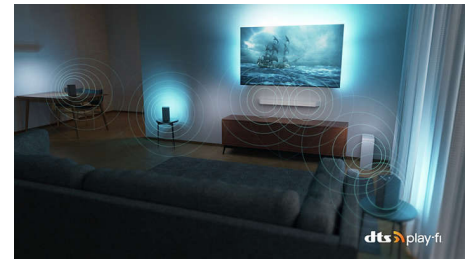

Dolby Vision e Dolby Atmos

Com Dolby Vision e Dolby Atmos integrados, os seus filmes, séries e jogos terão um som e

aspecto incríveis. Veja as imagens tal como foram concebidas pelo realizador. Acabaram-se as desilusões com cenas que são demasiado escuras para se perceber! Ouça cada palavra de forma clara. Desfrute dos efeitos de som como se estivessem mesmo a acontecer à sua volta.

Design atractivo

Design atractivo com suporte rotativo. Perfeito em qualquer divisão.

65PUS8888/12

DTS Play-Fi

Desfrute de um som excelente e nítido, logo na primeira utilização. Se procura mais, o sistema sem fios em casa com DTS Play-Fi da Philips permite-lhe ligar-se a SoundBars e a altifalantes sem fios compatíveis em toda a casa em segundos. Pode até criar um sistema de som surround de cinema em casa ao utilizar o seu televisor como um altifalante central.