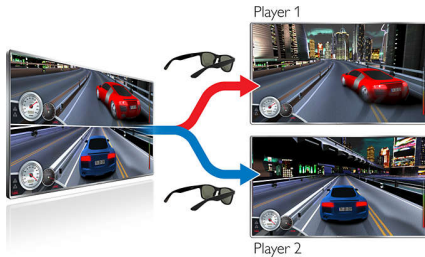

Основні особливості

Технологія Active 3D Max

Влаштуйте захоплюючий перегляд фільмів у форматі 3D у власній вітальні завдяки технології 3D Max. Насолоджуйтеся реалістичною і вражаючою роздільністю Full HD завдяки поєднанню надшвидкого дисплея та окулярів з активними шторками. Насолоджуйтеся 3D-вмістом завдяки окулярам 3D Max і телевізору з підтримкою 3D Max.

Телевізори з підтримкою 3D Max і Full HD 3D

Ці активні 3D-окуляри дають змогу переглядати зображення Full HD 3D на усіх телевізорах із підтримкою 3D Max, а також телевізорах із підтримкою Full HD 3D ранішніх моделей.

Повноекранний режим гри для двох учасників 3D Max

Із цими активними окулярами 3D Max Ваш телевізор дає змогу користуватися неймовірним повноекранним режимом гри для двох учасників. В

іграх у форматі 2D для двох гравців кожен гравець зазвичай бачить свою гру на половині екрана. Тепер за допомогою технології 3D кожен гравець може насолоджуватися грою на повному екрані, натиснувши лише одну кнопку на окулярах.

Гнучкі і легкі

Завдяки легким і гнучким матеріалам ці окуляри настільки зручні, що Ви й не помітите, що одягли їх.

Оптимальна форма лінз

Широкі лінзи і незначний вигин підходять для більшості облич, навіть для тих, хто носить окуляри для корекції зору. Додатковий гачок угорі оправи допомагає прикріпити окуляри Easy 3D до Ваших постійних окулярів.