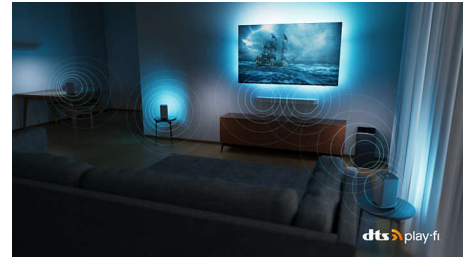

### Съвместимост с DTS Play-Fi

Безжичната домашна система Philips, захранвана от DTS Play-Fi, ви позволява да се свържете със съвместими тонколони и безжични високоговорители в дома си за секунди. Слушайте филми в кухнята. Възпроизвеждайте музика навсякъде. Можете дори да създадете система за домашно кино със съраунд звук, като използвате вашия телевизор Philips като централен високоговорител.