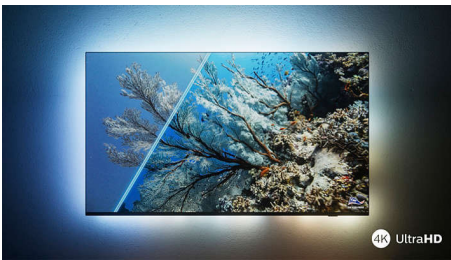

### Жива HDR картина

Искате ли да се насладите на перфектна картина за всяка сцена? Вашият телевизор Philips 4K UHD е съвместим с всички основни HDR формати, което означава, че получавате превъзходни, резки изображения. Ще виждате всеки детайл дори в тъмни и светли зони.