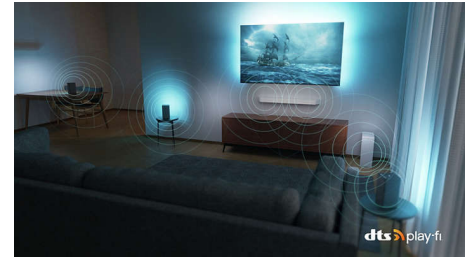

65PUS8818/12

DTS Play-Fi

Ви отримаєте чудовий, чистий звук телевізора відразу після розпакування. Якщо вам потрібно більше, бездротова домашня система Philips із DTS Play-Fi дозволяє за лічені секунди під'єднати сумісні саундбари і бездротові гучномовці по всій оселі. Можна навіть створити систему домашнього кінотеатру з об'ємним звуком, використовуючи телевізор як центральний гучномовець.