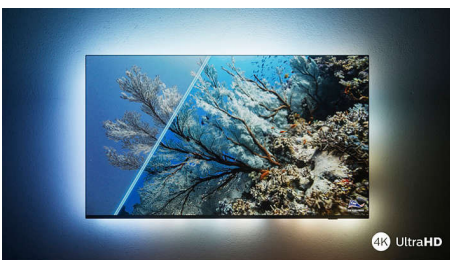

Надчітке зображення

Незалежно від того, що ви дивитесь, вам сподобається яскраве, ультрачітке

зображенням з яскравими кольорами. Крім того, цей телевізор 4K (UHD) Ambilight сумісний з усіма основними форматами HDR, щоб під час трансляції контенту HDR ви бачили більше деталей, навіть на темних і світлих ділянках.