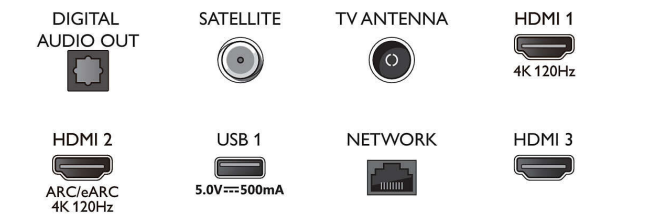

Зображення/дисплей

- Розмір екрана по діагоналі (у дюймах): 65 дюймів
- Розмір екрана по діагоналі (у метрах): 164 см

- Дисплей: 4K Ultra HD LED
- Роздільна здатність панелі: 3840 x 2160
- Природна частота оновлення: 120 Гц
- Процесор зображення: P5 Perfect Picture Engine
- Покращення зображення: Micro Dimming Pro, Широка колірна гама 90% DCI/P3, HDR10+, Dolby Vision, Підтримка CalMAN, Perfect Natural Motion, HLG (Hybrid Log Gamma)

Connections

Side

Bottom

4K телевизор з Ambilight

Телевізор 164 см (65 д.) із Ambilight P5 Picture Engine 120 Гц, Підтримка основних форматів HDR, Google TV™

Специфікації**Android TV**

- ОС: Google TV™
- Попередньо встановлені застосунки: Фільми Google Play*, Пошук Google, YouTube, Netflix, Apple TV, Amazon Prime Video, Disney+, YouTube Music, Fitness App, Ambilight Aurora
- Об'єм пам'яті (флеш): 16 Гб*
- Ігри у хмарі: GeForce Now