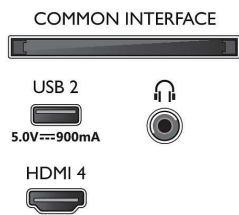

4K телевизор з Ambilight

Телевізор 164 см (65 д.) із Ambilight P5 Picture Engine 120 Гц, Підтримка основних форматів HDR, Google TV™

Специфікації

Ambilight

- Функції Ambilight: Адаптація до кольору стіни, Режим розслаблюючого світла, Режим гри, Музичний режим Ambilight, AmbiWakeur, AmbiSleep, Працює з бездротовими домашніми гучномовцями Philips, Анімація завантаження Ambilight
- Версія Ambilight: 3-стороннє

Зображення/дисплей

- Розмір екрана по діагоналі (у дюймах): 65 дюймів
- Розмір екрана по діагоналі (у метрах): 164 см

- Дисплей: 4K Ultra HD LED
- Роздільна здатність панелі: 3840 x 2160
- Природна частота оновлення: 120 Гц
- Процесор зображення: P5 Perfect Picture Engine
- Покращення зображення: Micro Dimming Pro, Широка колірна гама 90% DCI/P3, HDR10+, Dolby Vision, Підтримка CalMAN, Perfect Natural Motion, HLG (Hybrid Log Gamma)

Роздільна здатність вхідного сигналу дисплея

- Роздільна здатність – частота оновлення: 576р – 50 Гц, 640x480 – 60 Гц, 720р – 50 Гц, 60 Гц,

65PUS8818/12

1920x1080р – 24 Гц, 25 Гц, 30 Гц, 50 Гц., 60 Гц, 100 Гц, 120 Гц., 2560x1440 – 60 Гц, 120 Гц, 3840x2160р – 24 Гц, 25 Гц, 30 Гц, 50 Гц., 60 Гц, 100 Гц, 120 Гц.

Тюнер/Прийм/Передача

- Цифрові телевізори: DVB-T/T2/T2-HD/C/S/S2
- Відтворення відео: PAL, SECAM
- Телегід*: Електронний довідник програм на 8 днів
- Індикація потужності сигналу
- Телетекст: Гіпертекст на 1000 сторінок
- Підтримка HEVC

Connections

Side