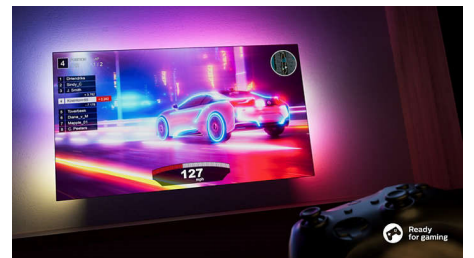

65PUS8118/12

jūsų balsą. Taip pat galite valdyti televizorių per „Google“ išmaniuosius garsiakalbius.

Atsakingai supakuota.

Beveik berėmis „Ambilight“ televizoriaus ekranas dera praktiškai prie bet kurio interjero, o plonas, tamsiai pilkas stovas yra puikaus aukščio, kad po juo tilptų garso kolonėlė. Mūsų pakuotėms naudojamas FSC sertifikuotas perdirbtas kartonas, o mūsų spausdintinei medžiagai naudojamas perdirbtas popierius.

Puikiai tinka žaisti.

Su HDMI 2.1 geriausiai pasinaudosite konsolės funkcijomis ir džiaugsitės greitu žaidimu bei sklandžia grafika. HDMI ryšys, veikianti KAD funkcija ir mažos įvesties delsos nustatymas įjungiami automatiškai, kai įjungiame konsolę. Su „Ambilight“ žaidimų režimu jaudulys dar didesnis.