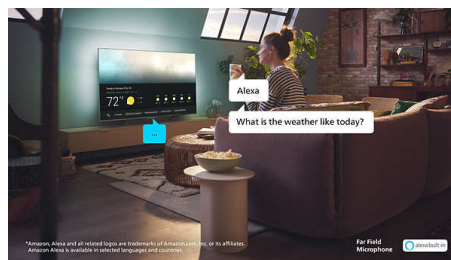

DI valdymas balsu

Galite rinktis, kurį valdymo balsu asistentą naudoti! Kalbėkite su „Alexa“ įrenginiais per „Philips“ televizorių ir leiskite muziką, klausykitės naujienų, sužinokite orus, valdykite išmaniuosius namų įrenginius ir dar daugiau. Naudotis „Alexa“ su mūsų 8100 serijos televizoriais paprasta ir tai galite daryti be rankų – tiesiog klauskite ir „Alexa“ iškart atsakys. Jei tuo metu žiūrėsite televizorių, garsumas sumažės, kad televizoriuje integruotas mikrofonas galėtų aiškiai girdėti