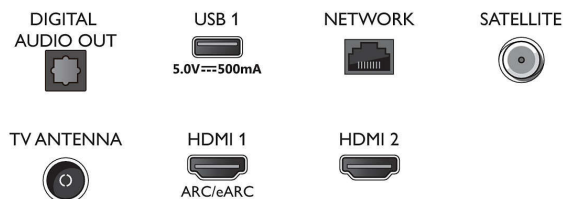

Smart TV

- OS: „Smart TV“ su patobulinta OS

Connections

Side

Bottom

4K „Ambilight“ televizorius

164 cm (65 in) „Ambilight“ televizorius Veikia su pagrindiniais HDR formatais, „Dolby Atmos“ garsas, „Philips Smart TV“