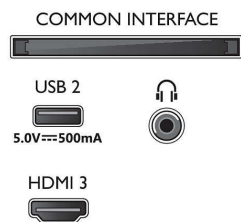

Smart TV

- OS: „Smart TV“ su patobulinta OS

Connections

Side

Bottom

4K „Ambilight“ televizorius

164 cm (65 in) „Ambilight“ televizorius Veikia su pagrindiniais HDR formatais, „Dolby Atmos“ garsas, „Philips Smart TV“