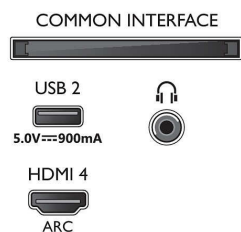

4K UHD LED Android TV

Телевизор с 3-странен Ambilight Поддържа всички основни HDR формати, Видеопроцесор P5 120 Hz, 126 см (50") Android TV

50PUS8837/12

Спецификации

Ambilight

- Функции на Ambilight: Вграден Ambilight+Hue, Музика с Ambilight, Режим игра, Адаптиране към цвета на стената, Режим "фойе", AmbiWakeur, AmbiSleep, Безжични домашни високоговорители Philips, Ambilight Augoга, Анимация при стартиране на Ambilight
- Версия на Ambilight: 3-странен

Картина/дисплей

- Размер на екрана по диагонал (метрична с-ма):

- 126 см
- Дисплей: 4K Ultra HD LED
- Разделителна способност на екрана: 3840 x 2160
- Основна скорост на обновяване: 120 Hz
- Блок за обработка на картината: Видео процесор P5 Perfect Picture
- Подобрене на картината: Micro Dimming Pro, Dolby Vision, HDR10+, Режим "Режисьор", Natural Motion, Широка цветова гама 90% DCI/P3, CalMAN Ready
- Размер на екрана по диагонал (инчове): 50 инча

Входна разделителна способност на дисплея

- Разделителна способност – Скорост на обновяване: 576p – 50 Hz, 640 x 480 – 60 Hz, 720p-50 Hz, 60 Hz, 2560 x 1440 – 60 Hz, 120 Hz, 1920 x 1080p – 24 Hz, 25 Hz, 30 Hz, 50 Hz, 3840 x 2160p – 24 Hz, 25 Hz, 30 Hz, 50 Hz, , 60 Hz, 100 Hz, 120 Hz.

Тuner / Приемане / Предаване

- Цифров телевизор: DVB-T/T2/T2-HD/C/S/S2
- Телевизионен справочник на програмите*:

Connections

Side