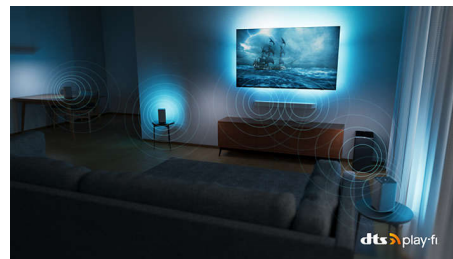

DTS Play-Fi-kompatibelt

Med Philips Wireless Home System med DTS Play-Fi kan du på få sekunder oprette forbindelse til kompatible soundbars og trådløse højttalere i dit hjem. Lyt til film i køkkenet. Afspil musik overalt. Du kan endda lave et hjemmebiografssystem med surroundsound ved hjælp af dit Philips TV som en central højttaler.