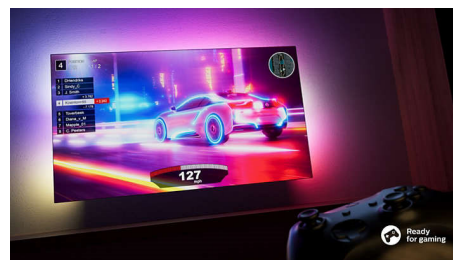

Parat til spil

Dit Philips TV er fantastisk til spil. Når du tænder for din konsol, skifter TV'et automatisk til en indstilling med ultralav latenstid, hvilket sikrer et hurtigt reagerende gameplay og utrolig stabil grafik. HDMI 2.1 og VRR er understøttet, og Ambilight-spiltilstand får spændingen helt ud i stuen.