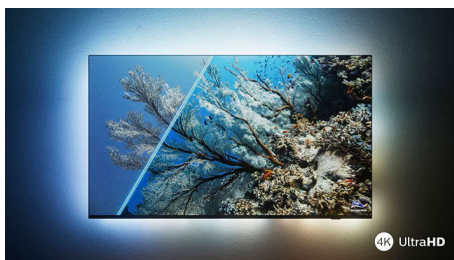

PHILIPS

4K UHD LED Android TV

3-sidet Ambilight TV Førende HDR-formater understøttes, P5 Perfect Picture-processor, 146 cm (58") Android TV

Vigtigste nyheder

"The One" med Ambilight.

Philips Ambilight gør oplevelsen ved at se fjernsyn på et Philips TV endnu mere imponerende. LED-lys langs kanten af TV'et lyser op og skifter farve perfekt synkroniseret med farverne på det, der sker på skærmen – eller din musik. Det er så stemningsfyldt og medrivende, at du vil undre dig over, hvordan du har kunne undvære det.

Levende HDR-billede

Vil du have den optimale billedoplevelse i hver eneste scene? Dit Philips 4K UHD-TV er kompatibelt med alle gængse HDR-formater, hvilket giver dig fantastiske, skarpe billeder. Du kan se alle detaljer, selv i mørke eller lyse områder.