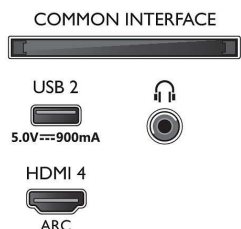

Design

- Farver på TV: Antracitgrå ramme
- Standerdesign: Antracitgrå V-stænger

Mål

- Bredde: 1289,9 mm
- Højde: 749,7 mm
- Dybde: 80,9 mm
- Produktvægt: 17,4 kg
- Bredde (med stand): 1289,9 mm
- Højde (med stand): 819,7 mm
- Dybde (med stand): 269,8 mm
- Produktvægt (+ stand): 17,8 kg
- Bredde (emballage): 1425,0 mm
- Højde (emballage): 867,0 mm
- Dybde (emballage): 160,0 mm
- Vægt inkl. emballage: 22,4 kg
- Standerbredde: 805,2/1085,2 mm
- Standerhøjde: 70,0 mm
- Standerdybde: 269,8 mm
- Afstand mellem 2 stativer: 805,2/1085,2 mm
- Stativets højde til TV'ets nederste kant: 70,0 mm
- Kan monteres på en væg: 200 x 300 mm

Connections

Side

Bottom

Udgivelsesdato
2023-07-22

Version: 6.3.1

EAN: 87 18863 03408 8

© 2023 Koninklijke Philips N.V.
Alle rettigheder forbeholdes.

Specifikationerne kan ændres uden varsel. Varemærker tilhører Koninklijke Philips N.V. eller deres respektive ejere.