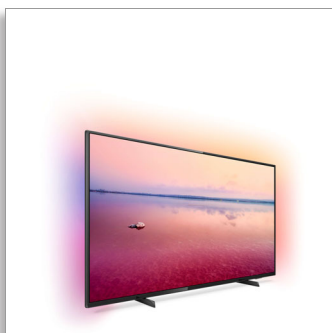

Philips 6700 series
4K UHD LED смарт
телевизор

Телевизор Ambilight 126 см
(50")

Индекс на качеството на образа
1200
HDR 10+
Pixel Precise Ultra HD

50PUS6704

4K UHD LED смарт телевизор с 3-странен Ambilight

Внесете емоцията във всяка стая с телевизора Philips, който е създаден, за да се вписва навсякъде. Качеството на картината е толкова ясно, сякаш наистина сте там. 4K производителността е ярка и наситена. Ambilight осигурява настроението за филми, музика или игри.