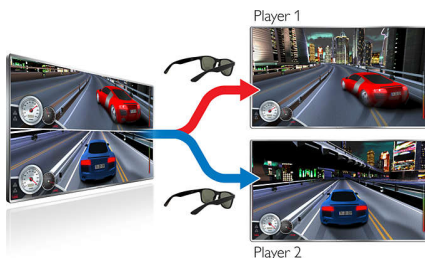

Zasnova po vaši meri

- Prilagodljiva in lahka zasnova za največje udobje
- Optimalno pokritje leče tudi za ljudi, ki nosijo očala
- Zaščitna torbica za varno shranjevanje očal

Značilnosti

Aktivna tehnologija 3D Max

Prepusite se novim doživetjem ob filmih 3D v dnevni sobi s tehnologijo 3D Max. Uživate v pristni globini in osupljivi ločljivosti Full HD s kombinacijo izjemo hitrega zaslona in aktivnih očal. S temi očali 3D Max in televizorjem 3D Max lahko začnete uživati v TV-vsebinah v 3D.

S temi aktivnimi očali 3D Max lahko dva igralca prek celotnega zaslona televizorja uživata v vrhunskem igranju. Pri igranju 2D-iger za dva

igralca običajno vsak igralec vidi svojo igro le na polovici zaslona. S pomočjo 3D-tehnologije zdaj lahko oba igralca s pritiskom na gumb začneta igrati na celem zaslonu.