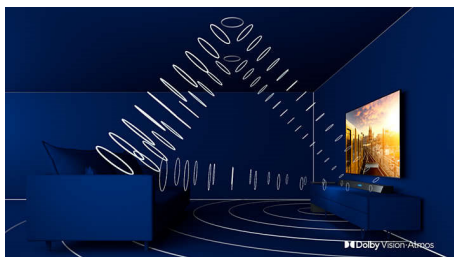

4K UHD LED смарт телевизор
126 cm (50") 1000 Picture Performance Index, HDR 10+, Pixel Precise Ultra HD

50PUS6554/12

Акценти

4K LED телевизор

С четири пъти по-добра разделителна способност от стандартните Full HD, Ultra HD осветява екрана Ви с над 8 милиона пиксела и нашата уникална технология Ultra Resolution Upscaling. Насладете се на по-добри изображения, независимо от оригиналното съдържание и се насладете на по-рязка картина с превъзходна дълбочина, контраст, естествено движение и ярки детайли.

Pixel Precise Ultra HD

Красотата на 4K Ultra HD телевизора е в удоволствието от всеки детайл. Системата Philips Pixel Precise Ultra HD конвертира всяка входна картина в поразителна UHD разделителна способност на екрана ви. Наслаждавайте се на плавно, но ясно движещо се изображение и изключителен контраст. Открийте по-дълбоки черни тонове, по-бели бели тонове, наситени цветове и естествени тонове на кожата – всеки път и от всеки източник.

Dolby Vision и Dolby Atmos

Поддръжка за висококачествените звукови и видео формати на Dolby означава, че HDR съдържанието, което гледате ще изглежда и ще звучи неопишуемо реално. Независимо

дали става дума за най-новите сериали, предавани поточно, или Blu-Ray диск, ще се насладите на контраст, яркост и цвят, които отразяват първоначалните намерения на режисьора. И слушайте просторен звук с яснота, детайлност и дълбочина.