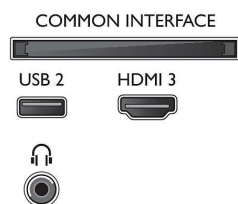

Спецификации

Картина/дисплей

- Съотношение на размерите на картината: 16:9
- Размер на екрана по диагонал (инчове): 50 инч
- Размер на екрана по диагонал (метрична с-ма): 126 см
- Дисплей: 4K Ultra HD LED
- Разделителна способност на екрана: 3840 x 2160
- Подобрене на картината: Micro Dimming, Разделителна способност Ultra, 1000 PPI, HDR10+, Dolby Vision, HDR10, HLG (Hybrid Log Gamma)
- Размер на екрана по диагонал (инчове): 50 инча

Поддържана разделителна способност на дисплея

- Компютърни входове на всички HDMI: до 4K UHD 3840 x 2160 при 60 Hz
- Видео входове на всички HDMI: Поддържан HDR, HDR10+/Dolby Vision, HDR10/HLG (Hybrid Log Gamma), до 4K UHD 3840 x 2160 при 60 Hz

Тuner / Приемане / Предаване

- Цифров телевизор: DVB-T/T2/T2-HD/C/S/S2
- Възпроизвеждане на видео: NTSC, PAL, SECAM
- Поддръжка на MPEG: MPEG2, MPEG4
- Телевизионен справочник на програмите*:

- Електронен справочник на програмите за 8 дни
- Индикатор за силата на сигнала
- Телетекст: 1000 страници Hypertext
- HEVC поддръжка

Функции на Smart TV

- Взаимодействие с потребителя: SimplyShare, Wi-Fi Miracast certified*
- Интерактивна телевизия: HbbTV
- Програма: Pause TV, USB запис*
- Приложения от Smart TV*: Онлайн видео магазини, Свободен интернет браузър, Телевизия по заявка, YouTube
- Лесно инсталиране: Автоматично откриване на

Connections

Side