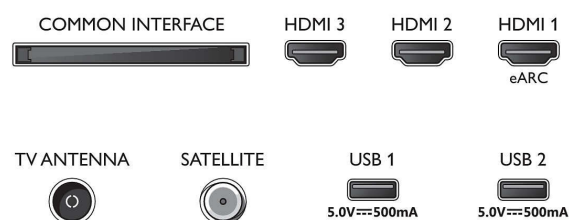

Характеристики

Изображение/дисплей

- Размер экрана по диагонали (в дюймах): 65 (дюймы)
- Размер экрана по диагонали (метрич.): 164 см
- Дисплей: 4K Ultra HD LED
- Разрешение панели: 3840 x 2160
- Базовая частота обновления: 60 Гц
- Процессор обработки изображения: Pixel Precise Ultra HD
- Улучшение изображения: HDR10, Dolby Vision, HLG (Hybrid Log Gamma), Совместимость с HDR10+

Разрешение экрана

- Разрешение при разных частотах обновления: 576р, 50 Гц, 640x480, 60 Гц, 720р, 50 Гц, 60 Гц, 1920x1080р, 24 Гц, 25 Гц, 30 Гц, 50 Гц, 60 Гц, 560x1440, 60 Гц, 3840x2160р, 24 Гц, 25 Гц, 30 Гц, 50 Гц, 60 Гц

Тюнер/прием/передача

- Цифровое ТВ: DVB-T/T2/T2-HD/C/S/S2
- Воспроизведение видео: PAL, SECAM
- Телегид*: Электронный гид телепередач на 8 дней

- Индикатор уровня сигнала
- Телетекст: 1000-страничный гипертекст
- Поддержка HEVC

Smart TV

- ОС: Smart TV с улучшенной ОС

Функции Smart TV

- Взаимодействие с пользователем: SimplyShare, Дублирование экрана
- Интерактивное телевидение: HbbTV
- Приложения SmartTV*: Youtube, Магазин

Connections

Side

Rear