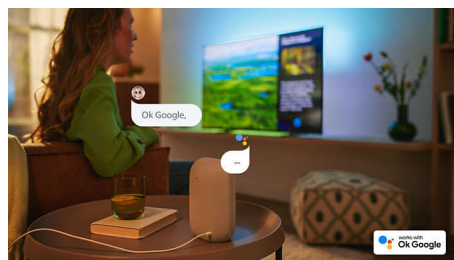

Интеллектуальное управление голосом

Выбирайте из списка голосовых ассистентов! Управляйте телевизором и просите Google Ассистента находить нужные передачи и фильмы, отправляя команды через умные колонки Google. Или попросите Alexa, если пользуетесь совместимым с Alexa устройством.