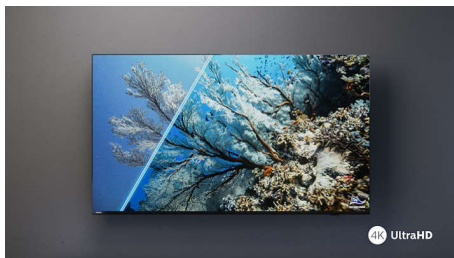

Philips LED
Телевизор 4К

Телевизор 164 см (65")

Поддержка основных
форматов HDR
Звучание Dolby Atmos
Philips Smart TV

65PUS7608

Выбирайте. Смотрите. Наслаждайтесь.

Телевизор 4К

Этот телевизор Smart TV быстро найдет ваш любимый контент. От классики до новых фильмов — вы сможете отдохнуть, пока телевизор ищет контент в основных сервисах потоковой передачи. Наслаждайтесь четким изображением и объемным звуком Dolby Atmos.

PHILIPS

Телевизор 4К

Телевизор 164 см (65") Поддержка основных форматов HDR, Звучание Dolby Atmos, Philips Smart TV

65PUS7608/12

Основные особенности

Dolby Vision и Dolby Atmos

Благодаря Dolby Vision и Dolby Atmos фильмы, передачи и игры будут выглядеть и звучать максимально эффектно. Смотрите контент согласно задумке режиссера — больше никаких темных сцен, где не получается разглядеть деталей! Все голоса будут звучать четко, а звуковые эффекты создадут полноценный эффект погружения.

Сверхчеткая картинка

Этот 4К-телевизор обеспечит яркое и сверхчеткое изображение с насыщенной цветовой гаммой при просмотре любого контента. Он также совместим с основными форматами HDR, где изображение имеет более высокую детализацию в темных и светлых участках кадра.