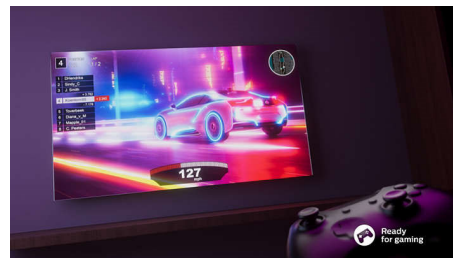

PHILIPS

Телевизор 4К

Телевизор 164 см (65") Поддержка основных форматов HDR, Звучание Dolby Atmos, Philips Smart TV

65PUS7608/12

Основные особенности

Dolby Vision и Dolby Atmos

Благодаря Dolby Vision и Dolby Atmos фильмы, передачи и игры будут выглядеть и звучать максимально эффектно. Смотрите контент согласно задумке режиссера — больше никаких темных сцен, где не получается разглядеть деталей! Все голоса будут звучать четко, а звуковые эффекты создадут полноценный эффект погружения.

Интеллектуальное управление голосом

Выбирайте из списка голосовых ассистентов! Управляйте телевизором и просите Google Ассистента находить нужные передачи и фильмы, отправляя команды через умные колонки Google. Или попросите Alexa, если пользуетесь совместимым с Alexa устройством.

Подходит для игр.

HDMI 2.1 позволяет использовать все возможности консоли благодаря быстрому игровому процессу и плавной графике. Оцените поддержку VRR, а также режим минимальной задержки ввода, который активируется автоматически при включении консоли.

Привлекательный дизайн

Привлекательный дизайн

Совместимо с форматами HDR

Совместимо со всеми основными форматами HDR

Характеристики

Изображение/дисплей

- Размер экрана по диагонали (в дюймах): 65 (дюймы)
- Размер экрана по диагонали (метрич.): 164 см
- Дисплей: 4K Ultra HD LED
- Разрешение панели: 3840 x 2160
- Базовая частота обновления: 60 Гц
- Процессор обработки изображения: Pixel Precise Ultra HD
- Улучшение изображения: HDR10, Dolby Vision, HLG (Hybrid Log Gamma), Совместимость с HDR10+