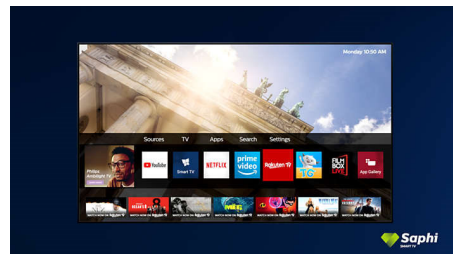

наследите на невероятен контраст и качество на картината за наистина реалистично визуално изживяване – денем или нощем.

SAPHI

SAPHI е бърза, интуитивна операционна система, която превръща използването на вашия Philips Smart TV в истинско удоволствие. Наслаждавайте се на страхотно качество на картината и достъп с един бутон до ясно меню, базирано на икони. Работете с телевизора си с лекота и бързо навигирайте до популярни приложения за Philips Smart TV, включително YouTube, Netflix и други.