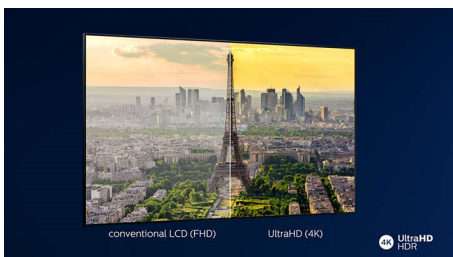

Метална ъглова поставка

Модерен европейски дизайн, който се вижда в плаващата алуминиева стойка с тъмносребристо покритие, което пасва на ултратънката рамка.

4K Ultra HD

С четири пъти по-добра разделителна способност от стандартните Full HD, Ultra HD осветява екрана Ви с над 8 милиона пиксела и нашата уникална технология Ultra Resolution Upscaling. Насладете се на по-добри изображения, независимо от оригиналното съдържание и се насладете на