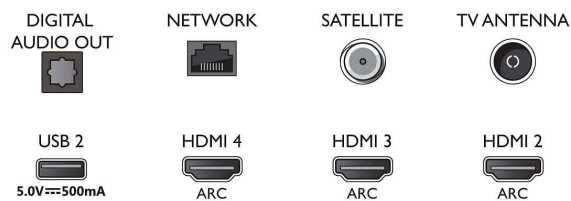

Connections

Side

Bottom

4K UHD Android TV – Звук от Bowers&Wilkins

Видео процесор P5 Perfect Picture Звук от Bowers & Wilkins, 3-странен Ambilight, 164 см (65") Android TV

Спецификации

- Индикатор за силата на сигнала
- Телетекст: 1000 страници Нуретехт
- HEVC поддръжка