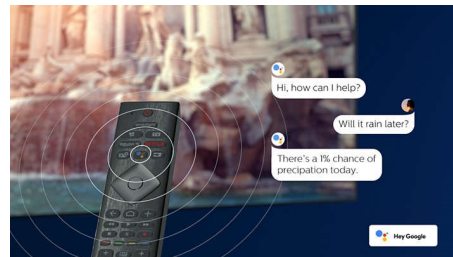

Гласов асистент

Управлявайте вашия Android телевизор на Philips с гласа си. Искате да поиграете, да гледате Netflix или да откриете съдържание и приложения в Google Play Магазин? Само кажете на телевизора си. Можете дори да управлявате всички домашни смарт устройства, съвместими с Google Assistant, като например да приглушите светлината и да настроите термостата за филмовата вечер. Без да ставате от дивана. Дните на търсене на дистанционното управление на телевизора свършиха. Сега вече можете да използвате гласа си, за да управлявате вашия Android телевизор на Philips чрез устройства, съвместими с Alexa, като Amazon Echo. Включете вашия телевизор, сменете канала, превключете на вашата игрова конзола и други с Alexa.