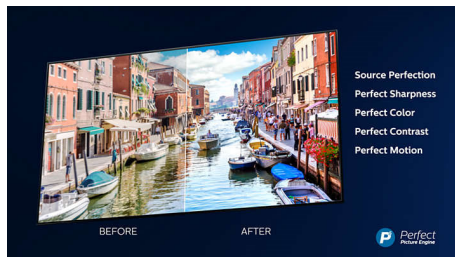

PHILIPS

4K UHD Android TV – Звук от Bowers&Wilkins

Видео процесор P5 Perfect Picture Звук от Bowers & Wilkins, 3-странен Ambilight, 164 см (65") Android TV

Акценти

Видео процесор P5 Perfect Picture

Видеопроцесорът Philips P5 доставя картина толкова поразителна, колкото съдържанието, което обичате. Детайлите имат видимо повече дълбочина. Цветовете са ярки, а тоновете на кожата изглеждат естествено. Контрастът е толкова ясен, че ще почувствате всеки един детайл. Движението е идеално плавно.