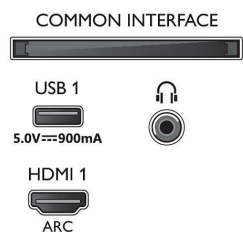

Спецификации

Ambilight

- Функции на Ambilight: Вграден Ambilight+Hue, Музика с Ambilight, Режим игра, Адаптиране към цвета на стената, Режим "фойе", AmbiWakeur, AmbiSleep
- Версия на Ambilight: 3-странен

Картина/дисплей

- Съотношение на размерите на картината: 16:9
- Размер на екрана по диагонал (инчове): 65 инч
- Размер на екрана по диагонал (метрична с-ма): 164 см

- Дисплей: 4K Ultra HD LED
- Разделителна способност на екрана: 3840 x 2160
- Блок за обработка на картината: Видео процесор P5 Perfect Picture
- Подобрене на картината: Разделителна способност Ultra, Широка цветова гама 90% DCI/P3, Dolby Vision, HDR10+, 2400 PPI
- Размер на екрана по диагонал (инчове): 65 инча

Поддържана разделителна способност на дисплея

- Компютърни входове на всички HDMI: до 4K UHD

- 3840 x 2160 при 60 Hz, Поддържан HDR, HDR10/HLG, Поддържан HDR, HDR10+/HLG
- Видео входове на всички HDMI: до 4K UHD 3840 x 2160 при 60 Hz, Поддържан HDR, HDR10/HLG (Hybrid Log Gamma), HDR10+/Dolby Vision

Тuner / Приемане / Предаване

- Цифров телевизор: DVB-T/T2/T2-HD/C/S/S2
- Възпроизвеждане на видео: PAL, SECAM
- Поддръжка на MPEG: MPEG2, MPEG4
- Телевизионен справочник на програмите*: Електронен справочник на програмите за 8 дни

Connections

Side