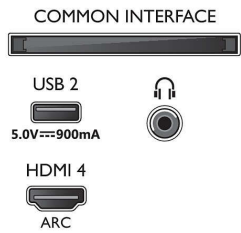

Connections

Side

Bottom

Τηλεόραση Android 4K UHD LED

Τηλεόραση Ambilight 3 πλευρών Υποστηρίζει σημαντικότερων φορμά HDR, P5 Perfect Picture Engine, Τηλεόραση Android 126 εκ. (50")

Προδιαγραφές

- Teletext: Hypertext 1000 σελίδων
- Υποστηρίζει HEVC