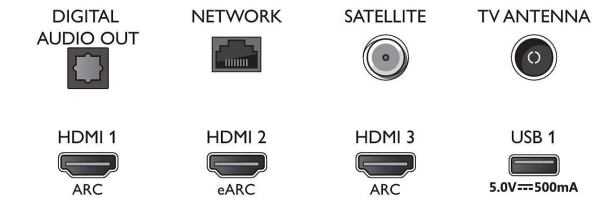

Εικόνα/Οθόνη

- Αναλογία Εικόνας: 16:9

- Μήκος διαγωνίου οθόνης (μετρικό): 126 εκ.
- Οθόνη: 4K Ultra HD LED
- Ανάλυση οθόνης: 3840 x 2160
- Εγγενής ρυθμός ανανέωσης: 60 Hz
- Picture Engine: P5 Perfect Picture Engine
- Βελτίωση εικόνας: Dolby Vision, HDR10+, Micro Dimming Pro, Λειτουργία σκηνοθέτη, Τεχνολογία Natural Motion, Ευρύ χρωματικό φάσμα 90% DCI/P3
- Μήκος διαγωνίου οθόνης (ίντσες): 50 ίντσες

Connections

Side

Bottom

Τηλεόραση Android 4K UHD LED

Τηλεόραση Ambilight 3 πλευρών Υποστηρίζει σημαντικότερων φορμά HDR, P5 Perfect Picture Engine, Τηλεόραση Android 126 εκ. (50")

Προδιαγραφές

- Teletext: Hypertext 1000 σελίδων
- Υποστηρίζει HEVC