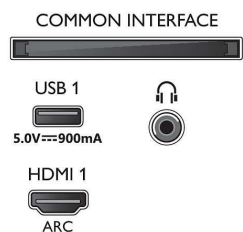

Картина/дисплей

- Съотношение на размерите на картината: 16:9
- Размер на екрана по диагонал (инчове): 43 инч
- Размер на екрана по диагонал (метрична с-ма): 108 см

- Дисплей: 4K Ultra HD LED
- Разделителна способност на екрана: 3840 x 2160
- Блок за обработка на картината: Видео процесор P5 Perfect Picture
- Подобрене на картината: Разделителна способност Ultra, Dolby Vision, HDR10+, 2100 PPI
- Размер на екрана по диагонал (инчове): 43 инча

Поддържана разделителна способност на дисплея

- Компютърни входове на всички HDMI: Поддържан HDR, HDR10/HLG, до 4K UHD 3840 x 2160 при 60

43PUS8535/12

Hz

- Видео входове на всички HDMI: до 4K UHD 3840 x 2160 при 60 Hz, Поддържан HDR, HDR10/HLG (Hybrid Log Gamma), HDR10+/Dolby Vision

Connections

Side

Bottom

4K UHD LED Android TV

Телевизор Ambilight 108 см (43") Поддържа всички основни HDR формати, Видео процесор P5 Perfect Picture, Android TV/AI с гласово управление

Спецификации

- Телетекст: 1000 страници Hypertext
- HEVC поддръжка