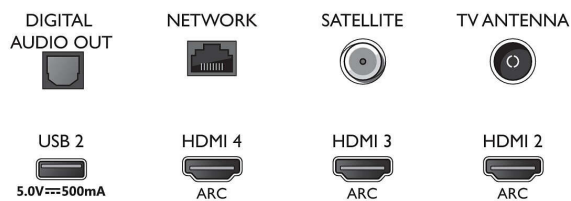

Connections

Side

Bottom

4K UHD LED Android TV

Телевизор Ambilight 108 см (43") Поддържа всички основни HDR формати, Видео процесор P5 Perfect Picture, Android TV/AI с гласово управление

Спецификации

- Телетекст: 1000 страници Hypertext
- HEVC поддръжка