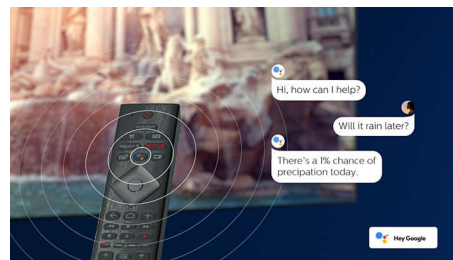

Гласов асистент

Управлявайте вашия Android телевизор на Philips с гласа си. Искате да поиграете, да гледате Netflix или да откриете съдържание и приложения в Google Play Магазин? Само кажете на телевизора си. Можете дори да управлявате всички домашни смарт устройства, съвместими с Google Assistant, като например да приглушите светлината и да настроите термостата за филмовата вечер. Без да ставате от дивана. Дните на търсене на дистанционното управление на телевизора свършиха. Сега вече можете да използвате гласа си, за да управлявате вашия Android телевизор на Philips чрез устройства, съвместими с Alexa, като Amazon Echo. Включете вашия телевизор, сменете канала, превключете на вашата игрова конзола и други с Alexa.