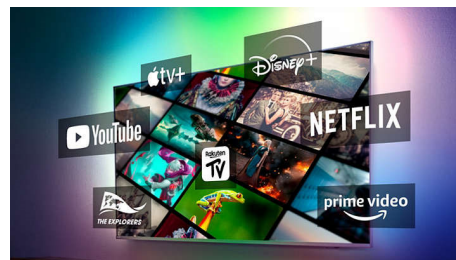

Google TV™

Hvad vil du se? Google TV samler film, programmer med mere fra alle dine apps og abonnemeter - og organiserer dem specielt til dig. Du får forslag baseret på det, du kan lide, og du kan endda bruge Google TV-appen på din telefon til at oprette en afspilningsliste, når du ikke er hjemme.

AMBILIGHT tv

Perfect Picture Engine

Dolby Vision-Atmos

4K UltraHD

dts play-fi

AMD FreeSync Premium

Google TV

Ok Google