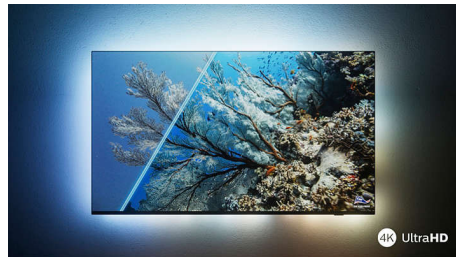

Ultraskarpt billede

Uanset hvad du ser, kan du nyde et klart, ultraskarpt billede med levende farver. Dette Ambilight TV i 4K (UHD) er desuden kompatibelt med alle førende HDR-formater, så du kan se flere detaljer, selv i mørke og lyse områder, når du streamer HDR-indhold.