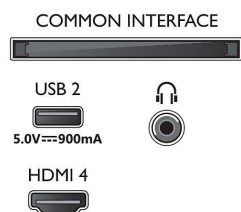

Specifikationer

Ambilight

- Ambilight-funktioner: Tilpasning til vægfarve, Lounge-tilstand, Spil-tilstand, Ambilight-musik, AmbiWakeup, AmbiSleep, Philips Wireless Home-højttalere, Ambilight-opstartsanimation
- Ambilight-version: 3-sidet

Billede/display

- Diagonal skærmstørrelse (tommer): 75 tommer
- Diagonal skærmstørrelse (metrisk): 189 cm
- Display: 4K Ultra HD LED
- Panelopløsning: 3840 x 2160
- Oprindelig opdateringshastighed: 120 Hz

- Picture engine: P5 Perfect Picture-processor
- Billedforbedring: Micro Dimming Pro, Wide Colour-farveskala, 90 % DCI/P3, HDR10+, Dolby Vision, CalMAN Ready, Perfect Natural Motion, HLG (Hybrid Log Gamma)

Indgangsløsning på skærm

- Opløsning - opdateringshastighed: 576p - 50 Hz, 640x480 - 60 Hz, 720p - 50 Hz, 60 Hz, 1920x1080p - 24 Hz, 30 Hz, 50 Hz, 60 Hz, 100 Hz, 120 Hz., 2560x1440 - 60 Hz, 120 Hz, 3840x2160p - 24 Hz, 30 Hz, 50 Hz, , 60Hz,100Hz,120Hz.

75PUS8808/12

Tuner/modtagelse/transmission

- Digital TV: DVB-T/T2/T2-HD/C/S/S2
- TV-programoversigt*: 8 dages elektronisk programguide
- Signalstyrke-indikation
- Tekst-TV: 1000 siders hypertext
- HEVC-understøttelse

Android TV

- OS: Google TV™
- Forudinstallerede apps: Google Play Film*, Google-søgning, YouTube, Netflix, Apple TV, Amazon Prime Video, Disney+, YouTube-musik, Trænings-

Connections

Side