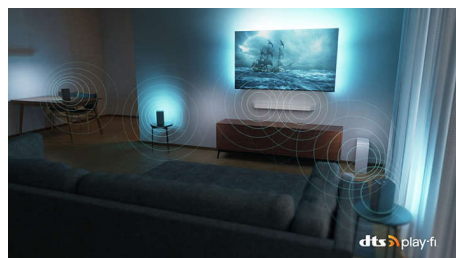

DTS Play-Fi

Du får fantastisk, klar TV-lyd direkte ud af æsken. Hvis du vil have mere, kan du via Philips Wireless Home System med DTS Play-Fi

75PUS8808/12

oprette forbindelse til kompatible soundbars og trådløse højttalere i dit hjem på få sekunder. Du kan endda konfigurere et surroundlydsystem til hjemmebiografen ved at bruge dit TV som en central højttaler.

DTS Play-Fi

Fantastisk TV-lyd. Og nemt at tilføje soundbars eller højttalere