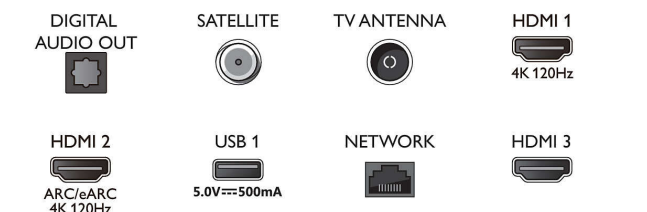

Specifikationer

Ambilight

- Ambilight-funktioner: Tilpasning til vægfarve, Lounge-tilstand, Spil-tilstand, Ambilight-musik, AmbiWakeup, AmbiSleep, Philips Wireless Home-højttalere, Ambilight-opstartsanimation
- Ambilight-version: 3-sidet

Billede/display

- Diagonal skærmstørrelse (tommer): 75 tommer
- Diagonal skærmstørrelse (metrisk): 189 cm
- Display: 4K Ultra HD LED
- Panelopløsning: 3840 x 2160
- Oprindelig opdateringshastighed: 120 Hz

- Picture engine: P5 Perfect Picture-processor
- Billedforbedring: Micro Dimming Pro, Wide Colour-farveskala, 90 % DCI/P3, HDR10+, Dolby Vision, CalMAN Ready, Perfect Natural Motion, HLG (Hybrid Log Gamma)

Indgangsløsning på skærm

- Opløsning - opdateringshastighed: 576p - 50 Hz, 640x480 - 60 Hz, 720p - 50 Hz, 60 Hz, 1920x1080p - 24 Hz, 30 Hz, 50 Hz, 60 Hz, 100 Hz, 120 Hz., 2560x1440 - 60 Hz, 120 Hz, 3840x2160p - 24 Hz, 30 Hz, 50 Hz, , 60Hz,100Hz,120Hz.

75PUS8808/12

Tuner/modtagelse/transmission

- Digital TV: DVB-T/T2/T2-HD/C/S/S2
- TV-programoversigt*: 8 dages elektronisk programguide
- Signalstyrke-indikation
- Tekst-TV: 1000 siders hypertext
- HEVC-understøttelse

Android TV

- OS: Google TV™
- Forudinstallerede apps: Google Play Film*, Google-søgning, YouTube, Netflix, Apple TV, Amazon Prime Video, Disney+, YouTube-musik, Trænings-

Connections

Side

Bottom