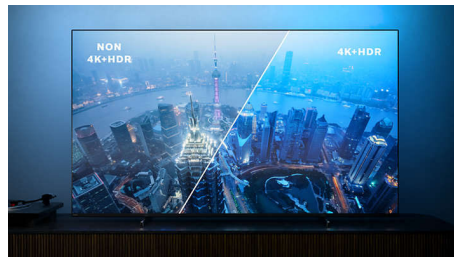

Жива HDR картина

Вашият Philips 4K UHD телевизор е съвместим с всички основни HDR формати, включително Dolby Vision. Независимо дали става въпрос за сериала, който не трябва да пропускате или за най-новата видеоигра, сенките ще бъдат по-дълбоки. Ярките повърхности ще блестят. Цветовете ще бъдат по-истински.

50PUS8556/12