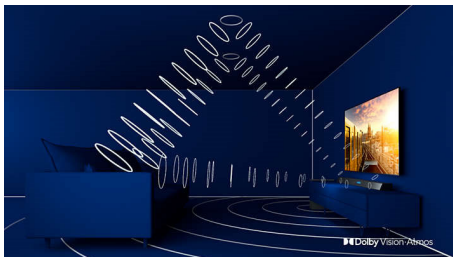

PHILIPS

4K UHD LED Android TV

Телевизор с 3-странен Ambilight Поддържа всички основни HDR формати, Видео процесор P5 Perfect Picture, 126 см (50") Android TV

Акценти

3-странен Ambilight

С Philips Ambilight може да почувствате всеки момент. Интелигентните светодиоди на гърба на телевизора реагират на действието на екрана и създават завладяващо сияние. Изпробвайте го веднъж и ще се чудите как сте гледали телевизия без него.

Dolby Vision + Dolby Atmos

Поддръжката на премиум видео и аудио форматите Dolby означава, че HDR съдържанието, което гледате, ще изглежда страхотно. Ще се насладите на картина, която отразява оригиналния замисъл на режисьора, и кристало чист и дълбок звук, който ви обгръща.