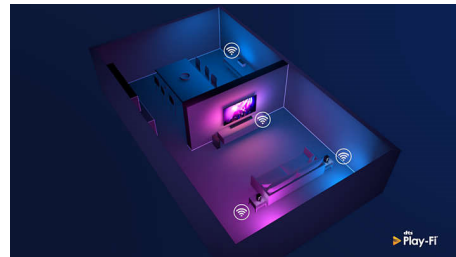

50PUS8556/12

Съвместимост с DTS Play-Fi

С DTS Play-Fi на вашия телевизор Philips можете да се свързвате със съвместими високоговорители във всяка стая. Имате безжични високоговорители в кухнята? Слушайте филма, докато приготвяте лека закуска, или следете спортните коментари, докато вземате напитки за всички.