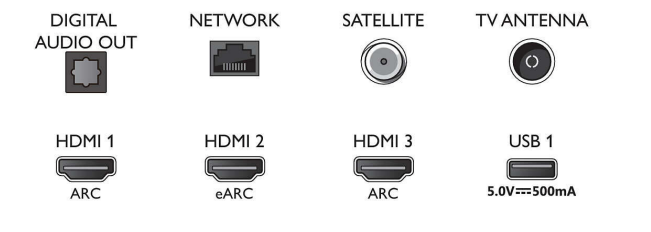

4K UHD LED Android TV

Телевизор с 3-странен Ambilight Поддържа всички основни HDR формати, Видео процесор P5 Perfect Picture, 126 см (50") Android TV

50PUS8556/12

Спецификации

Ambilight

- Функции на Ambilight: Вграден Ambilight+Hue, Музика с Ambilight, Режим игра, Адаптиране към цвета на стената, Режим "фоайе", AmbiWakeup, AmbiSleep, Безжични домашни високоговорители Philips
- Версия на Ambilight: 3-странен

Картина/дисплей

- Съотношение на размерите на картината: 16:9
- Размер на екрана по диагонал (инчове): 50 инч
- Размер на екрана по диагонал (метрична с-ма):

- 126 см
- Дисплей: 4K Ultra HD LED
- Разделителна способност на екрана: 3840 x 2160
- Блок за обработка на картината: Видео процесор P5 Perfect Picture
- Подобрене на картината: Разделителна способност Ultra, Dolby Vision, HDR10+, Micro Dimming Pro, ISF управление на цветовете
- Размер на екрана по диагонал (инчове): 50 инча

Поддържана разделителна способност на

Дисплея

- Компютърни входове на всички HDMI: Поддържан HDR, HDR10/HLG, до 4K UHD 3840 x 2160 при 60 Hz, Поддържан HDR, HDR10+/HLG
- Видео входове на всички HDMI: до 4K UHD 3840 x 2160 при 60 Hz, Поддържан HDR, HDR10/HLG (Hybrid Log Gamma), HDR10+/Dolby Vision

Тунер / Приемане / Предаване

- Цифров телевизор: DVB-T/T2/T2-HD/C/S/S2
- Възпроизвеждане на видео: PAL, SECAM
- Поддръжка на MPEG: MPEG2, MPEG4

Connections

Side

Bottom