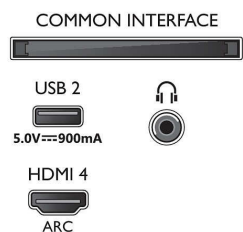

4K UHD LED Android TV

Телевизор с 3-странен Ambilight Поддържа всички основни HDR формати, Видео процесор P5 Perfect Picture, 126 см (50") Android TV

50PUS8556/12

Спецификации

Ambilight

- Функции на Ambilight: Вграден Ambilight+Hue, Музика с Ambilight, Режим игра, Адаптиране към цвета на стената, Режим "фоайе", AmbiWakeup, AmbiSleep, Безжични домашни високоговорители Philips
- Версия на Ambilight: 3-странен

Картина/дисплей

- Съотношение на размерите на картината: 16:9
- Размер на екрана по диагонал (инчове): 50 инч
- Размер на екрана по диагонал (метрична с-ма):

- 126 см
- Дисплей: 4K Ultra HD LED
- Разделителна способност на екрана: 3840 x 2160
- Блок за обработка на картината: Видео процесор P5 Perfect Picture
- Подобрене на картината: Разделителна способност Ultra, Dolby Vision, HDR10+, Micro Dimming Pro, ISF управление на цветовете
- Размер на екрана по диагонал (инчове): 50 инча

Поддържана разделителна способност на

Дисплея

- Компютърни входове на всички HDMI: Поддържан HDR, HDR10/HLG, до 4K UHD 3840 x 2160 при 60 Hz, Поддържан HDR, HDR10+/HLG
- Видео входове на всички HDMI: до 4K UHD 3840 x 2160 при 60 Hz, Поддържан HDR, HDR10/HLG (Hybrid Log Gamma), HDR10+/Dolby Vision

Тунер / Приемане / Предаване

- Цифров телевизор: DVB-T/T2/T2-HD/C/S/S2
- Възпроизвеждане на видео: PAL, SECAM
- Поддръжка на MPEG: MPEG2, MPEG4

Connections

Side