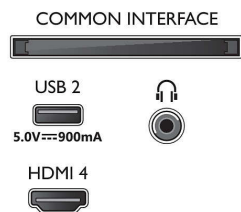

4K Ambilight TV

164 cm (65") Ambilight TV P5 Picture Engine-120 Hz, Voornaamste HDR-indelingen ondersteund, Google TV™

65PUS8848/12

Specificaties

Ambilight

- Ambilight-functies: Past zich aan de muurkleur aan, Lounge-modus, Gamemodus, Ambilight Music, AmbiWakeup, AmbiSleep, werkt met draadloze Philips-luidsprekers voor thuisgebruik, Ambilight-animatie bij opstarten
- Ambilight-versie: Driezijdig

Beeld/scherm

- Schermdiagonaal (inch): 65 inch
- Schermdiagonaal (centimeters): 164 cm
- Display: 4K Ultra HD-LED
- Schermresolutie: 3840 x 2160

- Native vernieuwingsfrequentie: 120 Hz
- Beeldengine: P5 Perfect Picture Engine
- Beeldverbetering: Micro Dimming Pro, Breed kleurengamma 90% DCI/P3, HDR10+, Dolby Vision, Klaar voor CalMAN, Perfect Natural Motion, HLG (Hybrid Log Gamma)

Schermschermresolutie

- Resolutie-Vernieuwingsfrequentie: 576p - 50 Hz, 640 x 480 - 60 Hz, 720p - 50 Hz, 60 Hz, 1920 x 1080p - 24 Hz, 25 Hz, 30 Hz, 50 Hz, 60 Hz, 100 Hz, 120 Hz., 2560 x 1440-60 Hz, 120 Hz, 3840 x 2160p - 24 Hz, 25 Hz, 30 Hz, 50 Hz, 60 Hz, 100 Hz, 120

Hz.

Tuner/ontvangst/transmissie

- Digitale TV: DVB-T/T2/T2-HD/C/S/S2
- Videoweergave: PAL, SECAM
- TV-programmagids*: Elektronische programmagids voor 8 dagen
- Signaalsterkte-indicator
- Teletekst: 1000 pagina's Hypertext
- HEVC-ondersteuning

Android TV

- Besturingssysteem: Google TV™

Connections

Side