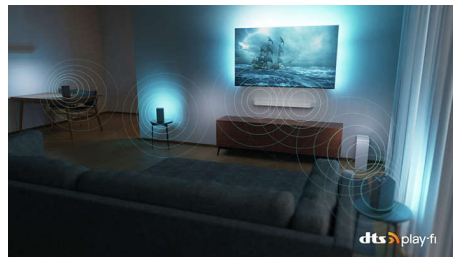

DTS Play-Fi

Met alleen de TV geniet u direct van geweldig, helder geluid. Als u nog meer wilt, kunt u met het Philips Wireless Home System met DTS Play-Fi binnen enkele seconden verbinding maken met compatibele soundbars en

65PUS8848/12

draadloze luidsprekers in uw huis. U kunt zelfs een home cinema surround-soundsysteem maken met uw TV als centrale luidspreker.