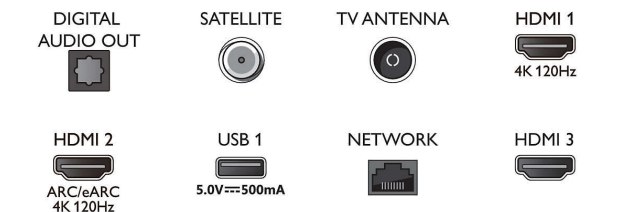

4K Ambilight TV

164 cm (65") Ambilight TV P5 Picture Engine-120 Hz, Voornaamste HDR-indelingen ondersteund, Google TV™

65PUS8848/12

Specificaties

Ambilight

- Ambilight-functies: Past zich aan de muurkleur aan, Lounge-modus, Gamemodus, Ambilight Music, AmbiWakeup, AmbiSleep, werkt met draadloze Philips-luidsprekers voor thuisgebruik, Ambilight-animatie bij opstarten
- Ambilight-versie: Driezijdig

Beeld/scherm

- Schermdiagonaal (inch): 65 inch
- Schermdiagonaal (centimeters): 164 cm
- Display: 4K Ultra HD-LED
- Schermresolutie: 3840 x 2160

- Native vernieuwingsfrequentie: 120 Hz
- Beeldengine: P5 Perfect Picture Engine
- Beeldverbetering: Micro Dimming Pro, Breed kleurengamma 90% DCI/P3, HDR10+, Dolby Vision, Klaar voor CalMAN, Perfect Natural Motion, HLG (Hybrid Log Gamma)

Schermschermresolutie

- Resolutie-Vernieuwingsfrequentie: 576p - 50 Hz, 640 x 480 - 60 Hz, 720p - 50 Hz, 60 Hz, 1920 x 1080p - 24 Hz, 25 Hz, 30 Hz, 50 Hz, 60 Hz, 100 Hz, 120 Hz., 2560 x 1440-60 Hz, 120 Hz, 3840 x 2160p - 24 Hz, 25 Hz, 30 Hz, 50 Hz, 60 Hz, 100 Hz, 120

Hz.

Tuner/ontvangst/transmissie

- Digitale TV: DVB-T/T2/T2-HD/C/S/S2
- Videoweergave: PAL, SECAM
- TV-programmagids*: Elektronische programmagids voor 8 dagen
- Signaalsterkte-indicator
- Teletekst: 1000 pagina's Hypertext
- HEVC-ondersteuning

Android TV

- Besturingssysteem: Google TV™

Connections

Side

Bottom