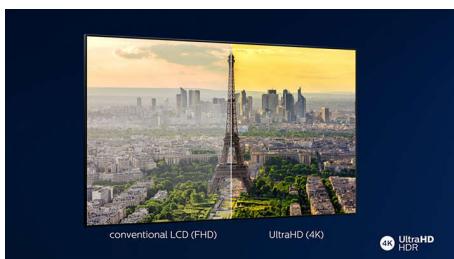

4K UHD

Ярък 4K LED TV. Жива HDR картина. Плавно движение. Philips 4K UHD TV вдъхва живот на съдържанието с богати цветове и ясен контраст. Изображенията имат по-голяма дълбочина, а движението е гладко. Филми, шоута, игри и други изглеждат страхотно, независимо от източника.