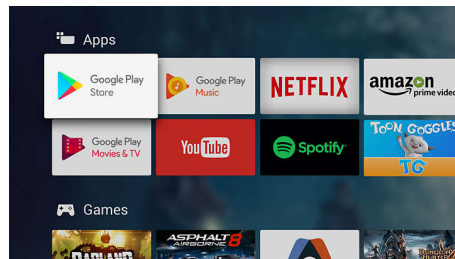

ТВ съдържание

Идете отвъд традиционното телевизионно програмиране с Google Play Магазина и галерията с приложения на Philips. Изживейте безкрайно много филми, телевизия, музика, приложения и игри онлайн. Още неща, на които да се радвате.

Изкуствен интелект с гласово управление.

Управлявайте вашия Android телевизор на Philips с гласа си. Искате да поиграете, да гледате Netflix или да откриете съдържание и приложения в Google Play Магазин? Само кажете на телевизора си. Можете дори да управлявате всички домашни смарт устройства, съвместими с Google Assistant, като например да приглушите светлината и да настроите термостата за филмовата вечер. Без да ставате от дивана. Дните на търсене на дистанционното управление на телевизора свършиха. Сега вече можете да използвате гласа си, за да управлявате вашия Android телевизор на Philips чрез устройства, съвместими с Alexa, като Amazon Echo. Включете вашия телевизор, сменете канала, превключете на вашата игрова конзола и други с Alexa.

Внушителни ефекти

Отчетлив, ясен диалог. Внушителни ефекти.

Добре балансирано аудио

Добре балансирано аудио от широколентови високоговорители.

Тънка конструкция

Тънък дизайн. Тънка метална рамка и метална шарнирна стойка