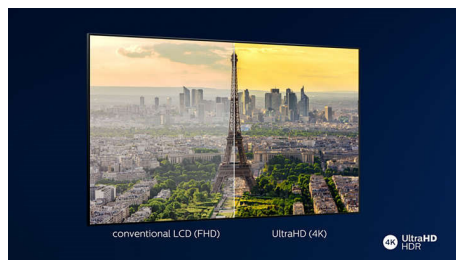

Поддържа се HDR10+

Вашият телевизор на Philips е предварително настроен, за да се възползвате максимално от видео формата HDR10+. Контрастът, цветът и нивата на яркостта се регулират от кадър до кадър. Независимо дали става въпрос за любимия сериал или за новия хит, сенките ще бъдат по-дълбоки. Ярките повърхности ще блестят. Цветовете ще бъдат по-истински.