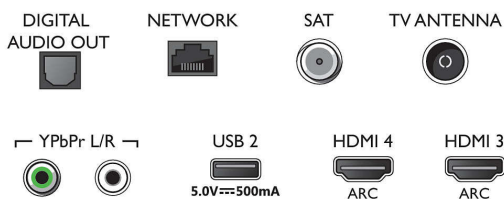

Тuner / Приемане / Предаване

- Цифров телевизор: DVB-T/T2/T2-HD/C/S/S2
- Възпроизвеждане на видео: NTSC, PAL, SECAM
- Поддръжка на MPEG: MPEG2, MPEG4

Connections

Side

Bottom

4K UHD LED Android TV

Телевизор Ambilight 126 см (50") Индекс на качеството на образа 1700, HDR 10+, Видео процесор P5 Perfect Picture