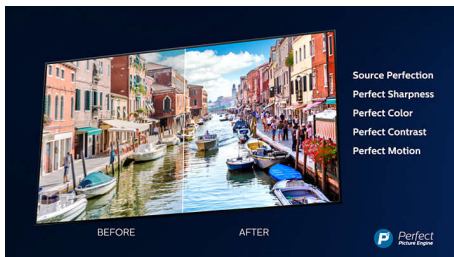

Видео процесор P5 Perfect Picture

Видеопроцесорът Philips P5 доставя картина толкова поразителна, колкото

съдържанието, което обичате. Детайлите имат видимо повече дълбочина. Цветовете са ярки, а тоновете на кожата изглеждат естествено. Контрастът е толкова ясен, че ще почувствате всеки един детайл. Движението е идеално плавно.