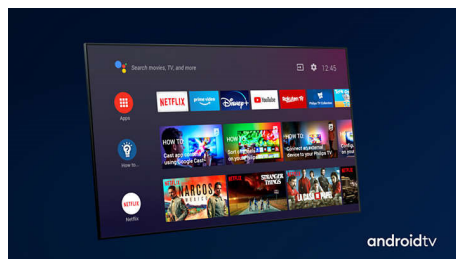

Android телевизор.

Персонализирайте вашия Philips Android телевизор. Ако тази седмица е посветена на Amazon и YouTube, а следващата – на Rakuten TV и Netflix – няма проблем. Ясният, интуитивен интерфейс ви позволява да поставяте съдържанието, което харесвате, на преден план и в центъра. Продължете лесно оттам, откъдето сте спрели най-новите сериали или разгледайте новите филми.

50PUS7394/12