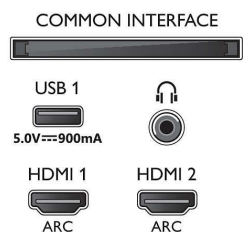

4K UHD LED Android TV

Телевизор Ambilight 126 см (50") Индекс на качеството на образа 1700, HDR 10+, Видео процесор P5 Perfect Picture

50PUS7394/12

Спецификации

Ambilight

- Функции на Ambilight: Вграден Ambilight+Hue, Музика с Ambilight, Режим игра, Адаптиране към цвета на стената, Режим "фойе"
- Версия на Ambilight: 3-странен

Картина/дисплей

- Съотношение на размерите на картината: 16:9
- Размер на екрана по диагонал (метрична с-ма): 126 см
- Дисплей: 4K Ultra HD LED

- Разделителна способност на екрана: 3840 x 2160
- Блок за обработка на картината: Видео процесор P5 Perfect Picture
- Подобрене на картината: Разделителна способност Ultra, Micro Dimming Pro, 1700 PPI, Dolby Vision, HDR10+
- Размер на екрана по диагонал (инчове): 50 инча

Поддържана разделителна способност на дисплея

- Компютърни входове на всички HDMI:

Поддържан HDR, HDR10/HLG, до 4K UHD 3840 x 2160 при 60 Hz

- Видео входове на всички HDMI: до 4K UHD 3840 x 2160 при 60 Hz, Поддържан HDR, HDR10/HLG (Hybrid Log Gamma), HDR10+/Dolby Vision

Тuner / Приемане / Предаване

- Цифров телевизор: DVB-T/T2/T2-HD/C/S/S2
- Възпроизвеждане на видео: NTSC, PAL, SECAM
- Поддръжка на MPEG: MPEG2, MPEG4

Connections

Side