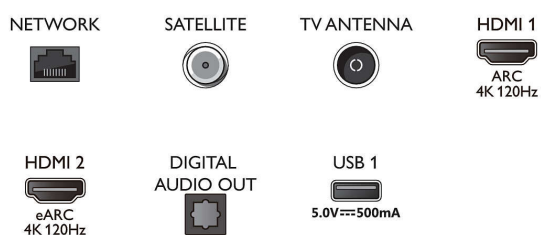

Тунер / Приемане / Предаване

- Цифров телевизор: DVB-T/T2/T2-HD/C/S/S2
- Телевизионен справочник на програмите*: Електронен справочник на програмите за 8 дни

Connections

Side

Bottom

4K UHD Android телевизор