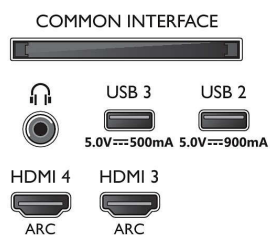

Видеопроцесор P5 AI perfect picture Звук от Dolby Atmos, 4-странен Ambilight TV, 139 см (55") Android TV

55OLED857/12

Спецификации

Ambilight

- Функции на Ambilight: Вграден Ambilight+Hue, Музика с Ambilight, Режим игра, Адаптиране към цвета на стената, Режим "фоайе", AmbiWakeUp, AmbiSleep, Безжични домашни високоговорители Philips, Ambilight Augoга, Анимация при стартиране на Ambilight
- Версия на Ambilight: следващо поколение 4-странен

Картина/дисплей

- Размер на екрана по диагонал (метрична с-ма):

139 см

- Дисплей: 4K Ultra HD OLED
- Разделителна способност на екрана: 3840 x 2160
- Основна скорост на обновяване: 120 Hz
- Блок за обработка на картината: Видеопроцесор P5 AI Perfect Picture
- Подобрене на картината: Широка цветова гама 99% DCI/P3, Dolby Vision, Perfect Natural Motion, A.I. PQ режим, CalMAN Ready, Micro Dimming Perfect, Режим "Режисьор", Адаптивен HDR10+, Подобен IMAX режим
- Размер на екрана по диагонал (инчове): 55 инча

Входна разделителна способност на дисплея

- Разделителна способност – Скорост на обновяване: 576p – 50 Hz, 720p-50 Hz, 60 Hz, 640 x 480 – 60 Hz, 2560 x 1440 – 60 Hz, 120 Hz, 1920 x 1080p – 24 Hz, 25 Hz, 30 Hz, 50 Hz, 3840 x 2160p – 24 Hz, 25 Hz, 30 Hz, 50 Hz, 60 Hz, 100 Hz, 120 Hz.

Тунер / Приемане / Предаване

- Цифров телевизор: DVB-T/T2/T2-HD/C/S/S2
- Телевизионен справочник на програмите*: Електронен справочник на програмите за 8 дни

Connections

Side