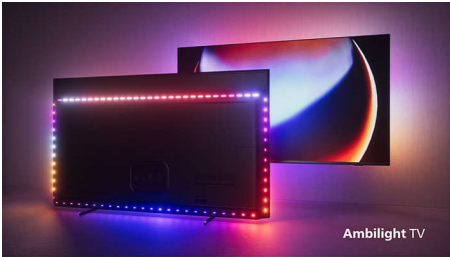

PHILIPS

4K UHD Android телевизор

Видеопроцесор P5 AI perfect picture Звук от Dolby Atmos, 4-странен Ambilight TV, 139 см (55") Android TV

Акценти

4-странен Ambilight

С Ambilight невероятното изживяване от гледането на OLED телевизор Philips става още по-добро! Светодиодните светлини от четирите страни на телевизора светят и променят цвета си в перфектен синхрон с цветовете на действието на екрана или с вашата музика. Това е толкова топло и поглъщащо, че ще се чудите как сте се наслаждавали на телевизора без него.

всеки детайл в сенките или светлите зони. Поддържат се всички основни HDR формати – ще се потопите, както никога досега.

Първокласен дизайн

Изключително тънката метална рамка и Т-образна стойка в тъмен хром придават на този телевизор истинско усещане за стил. Дистанционното управление включва пълна QWERTY клавиатура на гърба, което прави въвеждането на текст много по-бързо. В нашите опаковки и вложки се използват рециклиран картон и хартия.