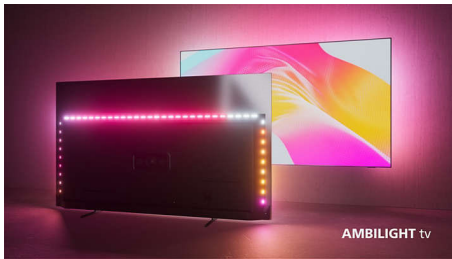

Televisor 4K com Ambilight

Televisor Ambilight de 189 cm (75") Suporta os principais formatos de HDR, Som Dolby Atmos, Philips Smart TV

Destaques

Televisor Ambilight

Os televisores Ambilight são os únicos televisores com LED atrás do ecrã que reagem ao que os utilizadores veem, envolvendo-os numa aura de luz colorida. Inovação total: o televisor parece maior e aumenta a imersão dos utilizadores nos seus programas, filmes e jogos favoritos.