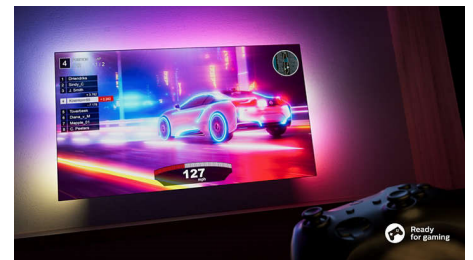

Ideal para jogos.

O HDMI 2.1 permite-lhe tirar o máximo partido da sua consola, com jogabilidade rápida e gráficos fluidos. Dispõe de suporte de VRR e de uma definição de baixa latência que é ativada automaticamente quando liga a consola. O modo de jogo Ambilight amplifica ainda mais as emoções.

Compatível com formatos HDR

Compatível com todos os principais formatos HDR