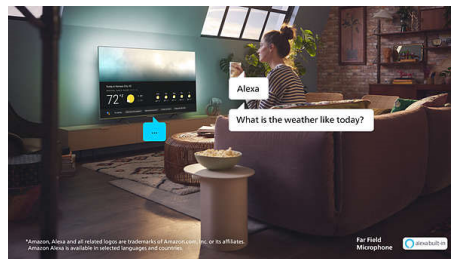

### Dolby Vision e Dolby Atmos

Com Dolby Vision e Dolby Atmos integrados, os seus filmes, séries e jogos terão um som e

aspecto incríveis. Veja as imagens tal como foram concebidas pelo realizador. Acabaram-se as desilusões com cenas que são demasiado escuras para se perceber! Ouça cada palavra de forma clara. Desfrute dos efeitos de som como se estivessem mesmo a acontecer à sua volta.

### Controlo de voz com IA

Há uma escolha de assistentes de voz! Fale com os dispositivos Alexa através do televisor Philips para reproduzir música, ouvir as notícias, verificar as condições meteorológicas, controlar dispositivos domésticos inteligentes e muito mais. Utilizar a Alexa na nossa série 8100 é simples e mãos-livres; basta perguntar que a Alexa responde instantaneamente. Se estiver a ver televisão na altura, o volume do televisor diminui para que o microfone integrado do televisor consiga captar a sua voz de forma clara. Em alternativa, pode controlar