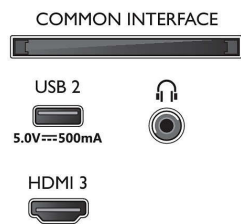

Televisor 4K com Ambilight

Televisor Ambilight de 189 cm (75") Suporta os principais formatos de HDR, Som Dolby Atmos, Philips Smart TV

Especificações

Ambilight

- Funcionalidades Ambilight: Adaptável à cor da parede, Modo Lounge light, Modo de jogo, Ambilight música, AmbiSleep, Ambilight incorporado
- Versão da Ambilight: em 3 lados

2 colunas frequências médias e altas 10 W, subwoofer 30 W

- Tamanho do ecrã na diagonal (pol.): 75 polegada
- Tamanho do ecrã na diagonal (métrico): 189 cm
- Visor: LED 4K Ultra HD

- Resolução do painel: 3840 x 2160
- Taxa de atualização nativa: 60 Hz
- Motor de imagem: Pixel Precise Ultra HD
- Melhoramento de imagem: HDR10, HLG (Hybrid Log Gamma), Compatível com HDR10+, Dolby Vision, Natural Motion

Resolução de entrada do ecrã

- Resolução – Taxa de atualização: 576p – 50 Hz, 640 x 480 – 60 Hz, 720p – 50 Hz, 60 Hz, 1920 x 1080p – 24 Hz, 25 Hz, 30 Hz, , 50 Hz, 60 Hz, 2560 x 1440 – 60 Hz, 3840 x 2160p – 24 Hz, 25 Hz, 30

75PUS8118/12

Hz, , 50 Hz, 60 Hz

Sintonizador/receção/transmissão

- Televisão Digital: DVB-T/T2/T2-HD/C/S/S2
- Guia de programação*: Guia de programação eletrónico, 8 dias
- Indicação da força do sinal
- Teletexto: 1000 páginas de Hipertexto
- Suporte de HEVC

Smart TV

- OS: Smart TV com SO melhorado

Connections

Side